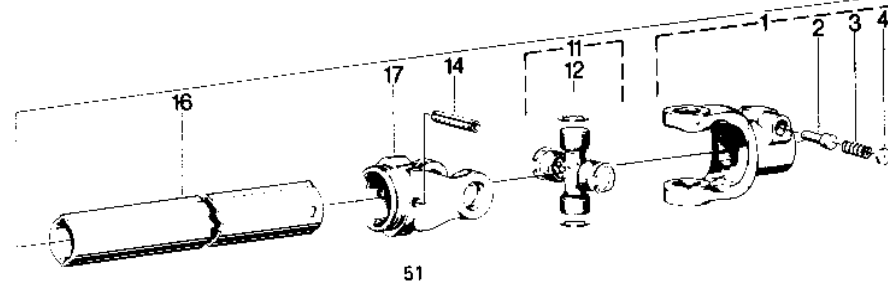

serial number 4024-14027-14035

Frankrijk

461.85.115
461.40.012
461.86.122