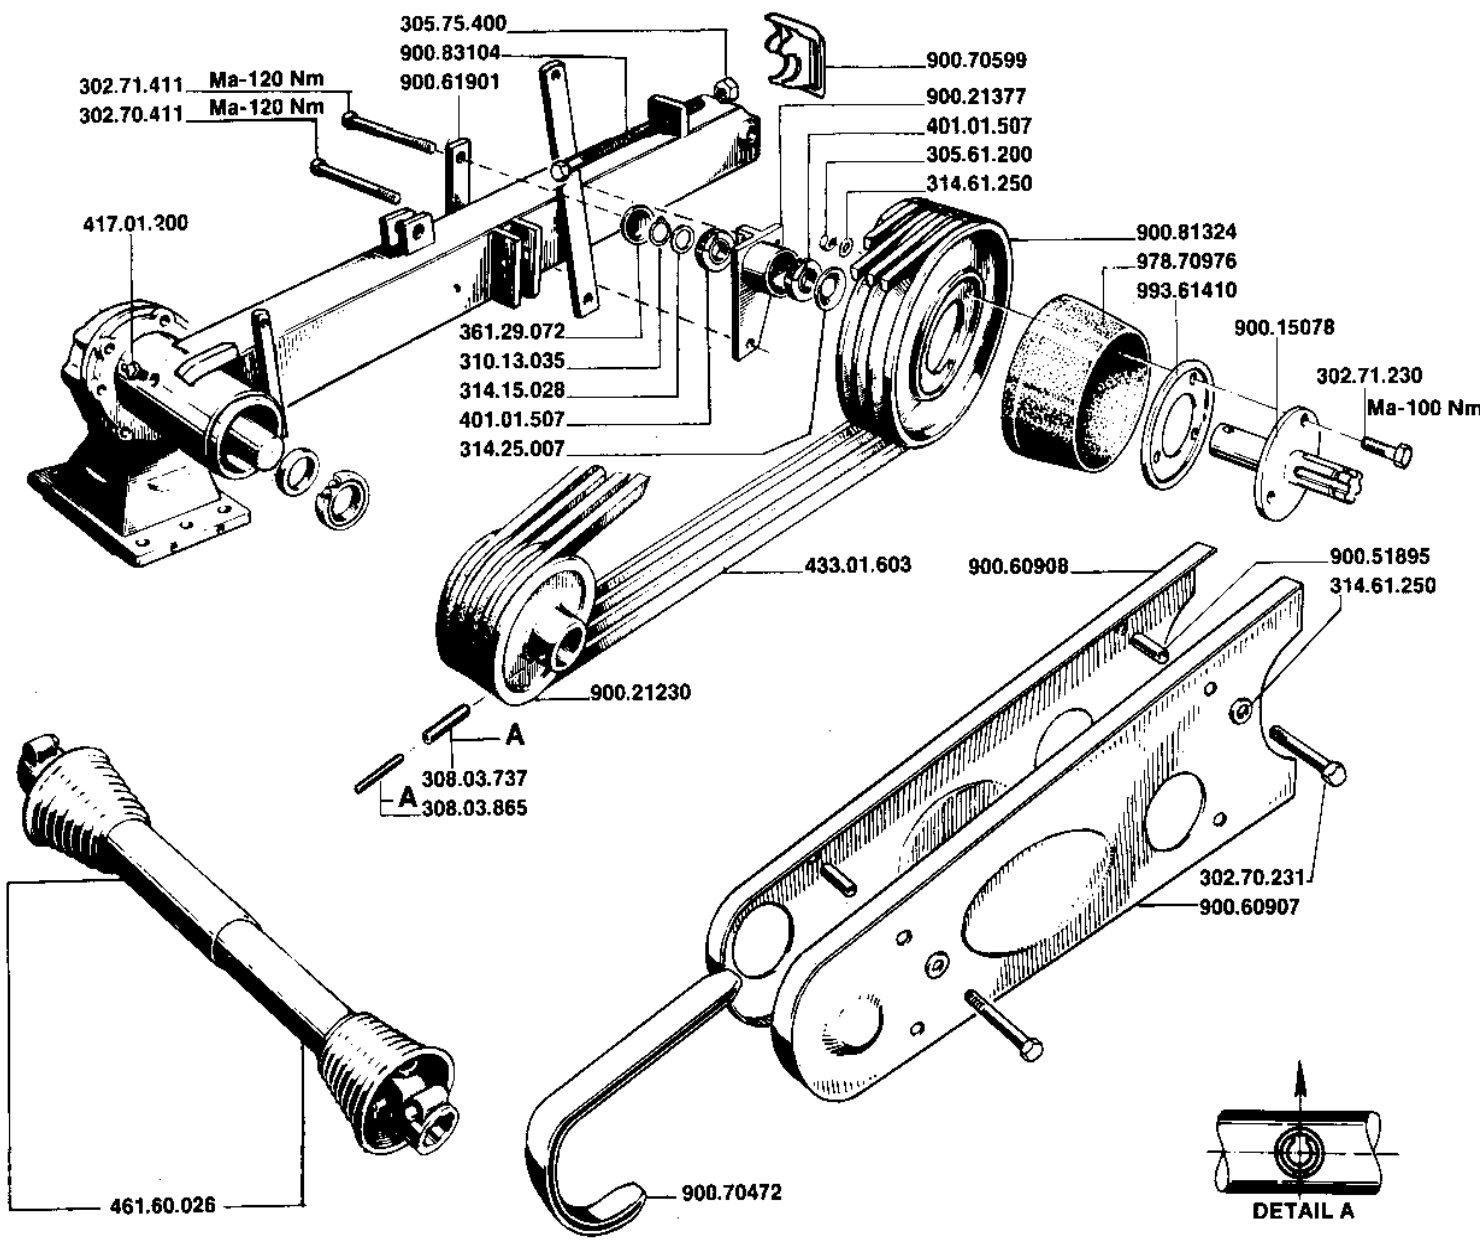

serial number 14035

N1

CM 240

bestelnummer
ordernumber
num. à commander
Bestellnummer

900.15078	1	
900.21230	1	
900.21377	1	
900.51895	4	
900.60907	1	
900.60908	1	
900.61901	1	
900.70472	1	
900.70599	1	
900.81324	1	
900.83104	1	
978.70976	1	
993.61410	1	
302.70.231	4	8.8-M12x130
302.70.411	2	8.8-M16x110
302.71.230	3	8.8-M12x30
305.61.200	3	8/M12
305.75.400	3	8/M16
308.03.737	1	14x65
308.03.865	1	8x65
310.13.035	1	A35x2,5 Sd
314.15.028	1	35x45x2,5
314.25.007	7	6207-AV
314.61.250	8	13
361.29.072	1	72
401.01.507	2	6207-2RS
417.01.200	2	G1/8
433.01.603	4	B SPEC-2360
461.60.026	1	A13/8x13/8-610

70.001.865-2

PE00617