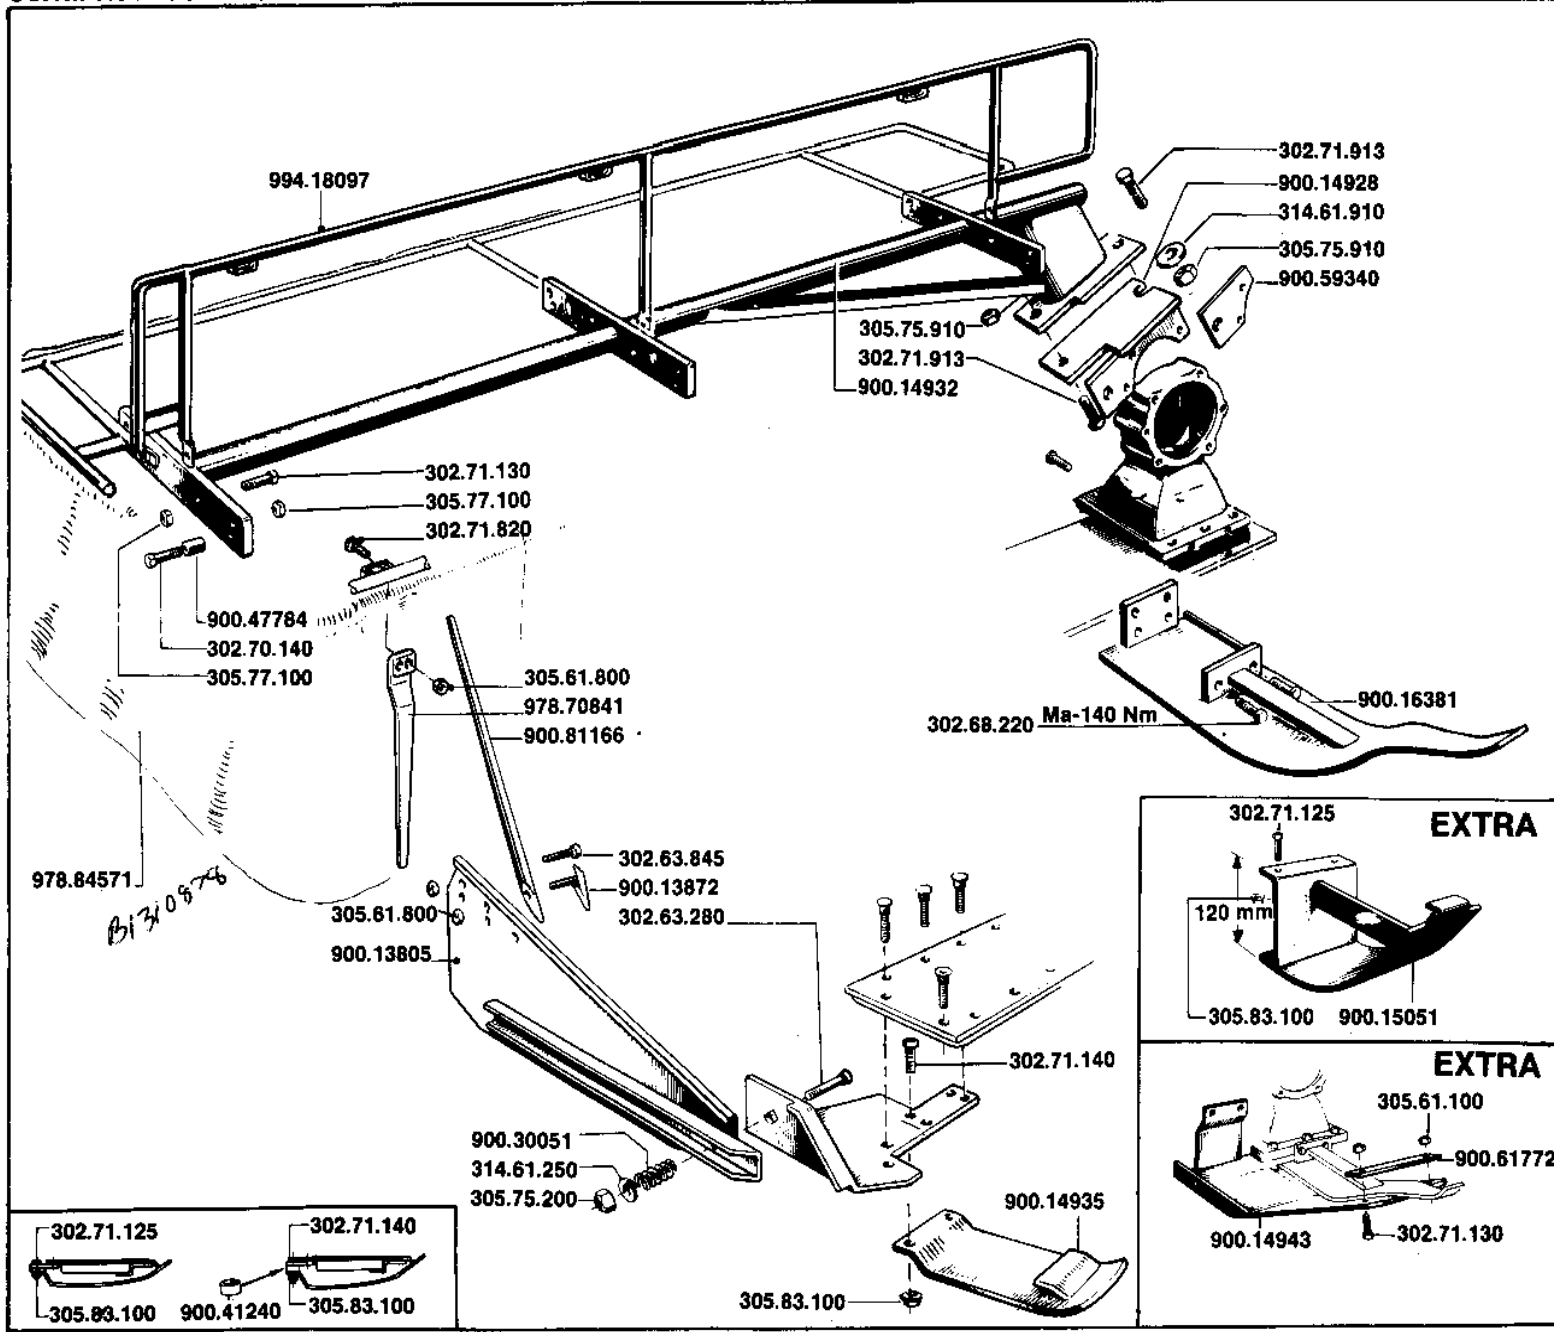

serial number 14035

No

CM 240

bestelnummer
ordernummer
num. à commander
Bestellnummer

900.13805	1	
900.13872	1	
900.14928	1	
900.14932	1	
900.16381	1	
900.30051	1	
900.47784	6	
900.59340	1	
900.81166	1	
978.84571	1	
994.18097	2	
302.63.280	1	4.6-M12x80
302.63.845	1	4.6-M8x45 Mr.
302.68.220	4	K100-M12x20
302.70.140	6	8.8-M10x40
302.71.130	6	8.8-M10x30
302.71.913	2	8.8-M20x50
305.61.800	1	8/M8
305.75.200	1	8/M12
305.75.910	2	8/M20
305.77.100	12	10/M10
314.61.250	8	13
314.61.910	1	21

900.14935	6	
302.71.125	12	8.8-M10x25
900.01455X	6	
302.71.140	12	8.8-M10x40
305.83.100	12	K10/M10
900.41240	12	

EXTRA

900.14943	1	
900.15051	2	
900.61772	1	
302.71.125	4	8.8-M10x25
302.71.130	2	8.8-M10x30
305.61.100	2	8/M10
305.83.100	4	K10/M10

EXTRA

900.01473X	1	
302.71.820	12	8.8-M8x20
305.61.800	12	8/M8
978.70841	6	

70.001.865-9

PE00624