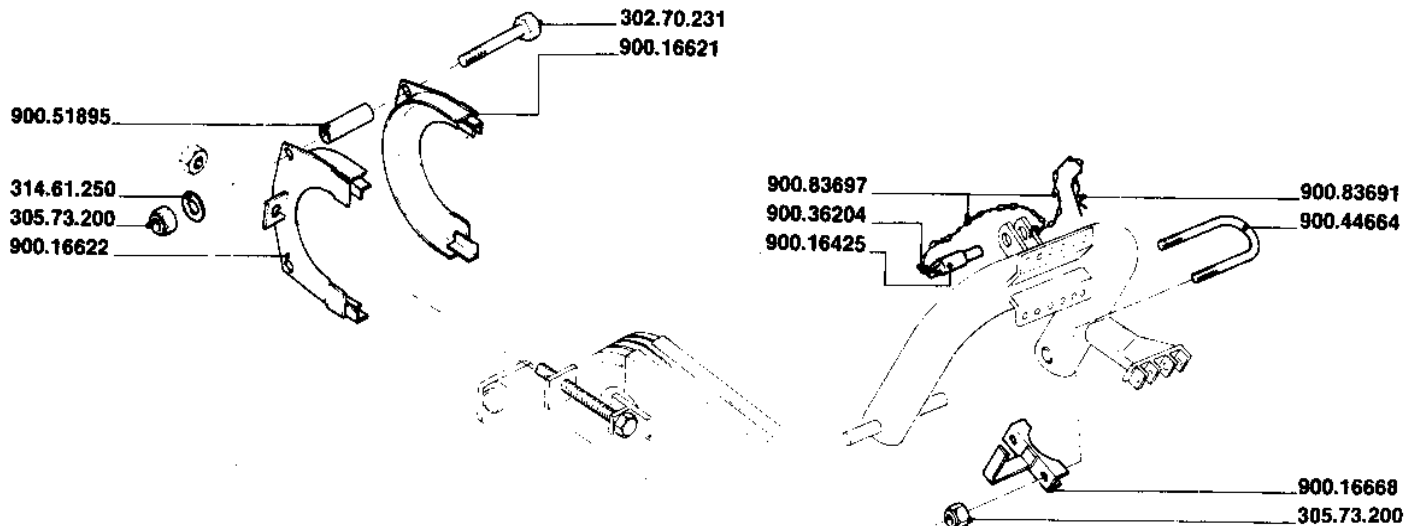

**EXTRA
900.01475 X**

EXTRA 900.01475X		
900.01475X	1	
302.70.231	2	8.8-M12x130
305.73.200	4	8/M12
314.61.250	2	13
900.16425	1	
900.16621	1	
900.16622	1	
900.16668	1	
900.36204	2	
900.44664	1	
900.51895	2	
900.83691	1	
900.83697	2