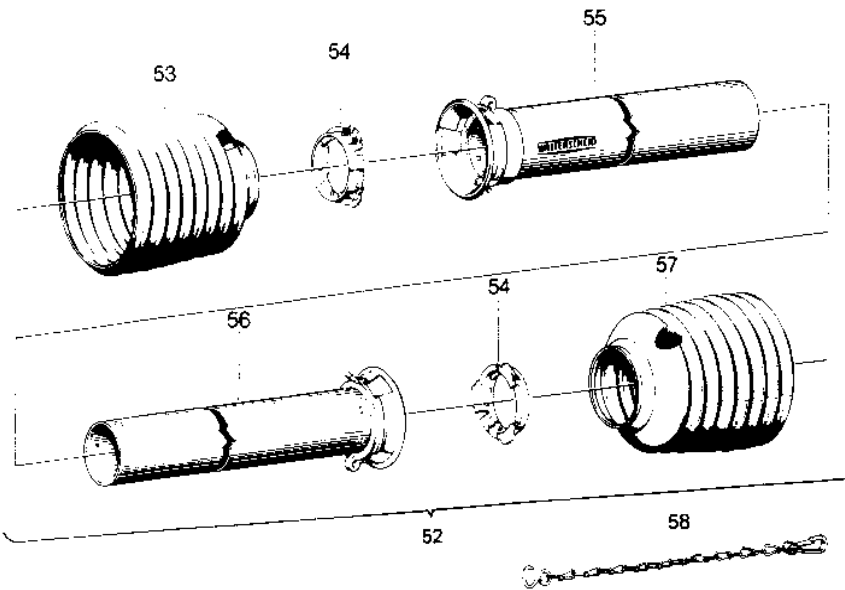

bestelnummer
ordernummer
num. à commander
Bestellnummer

EXTRA Vicon	Walterscheid
461.60.033	A13/8xF3-610
461.65.139	AF3x48-515
461.66.143	A13/8x39,6-540
1 462.43.500	35.10.00
2 462.22.422	65.01.12
3 463.01.128	66.01.49
4 462.22.431	16.11.22
5 463.05.033	56.181.02
11 462.62.150	35.00.00
12 310.03.010	62.37.00
13 462.43.501	35.13.00
14 308.03.180	10x80
15 462.64.107	75.25.95-490
16 462.64.324	75.36.15.465
17 462.43.502	35.14.00
51 463.12.046	82.162-420
52 463.11.044	82.161-420
53 462.92.563	84.12.08
54 462.92.641	82.83.04
55 462.95.864	80.39.03-450
56 462.95.764	80.38.03-400
57 462.92.514	84.13.08
58 462.22.301	82.36.03