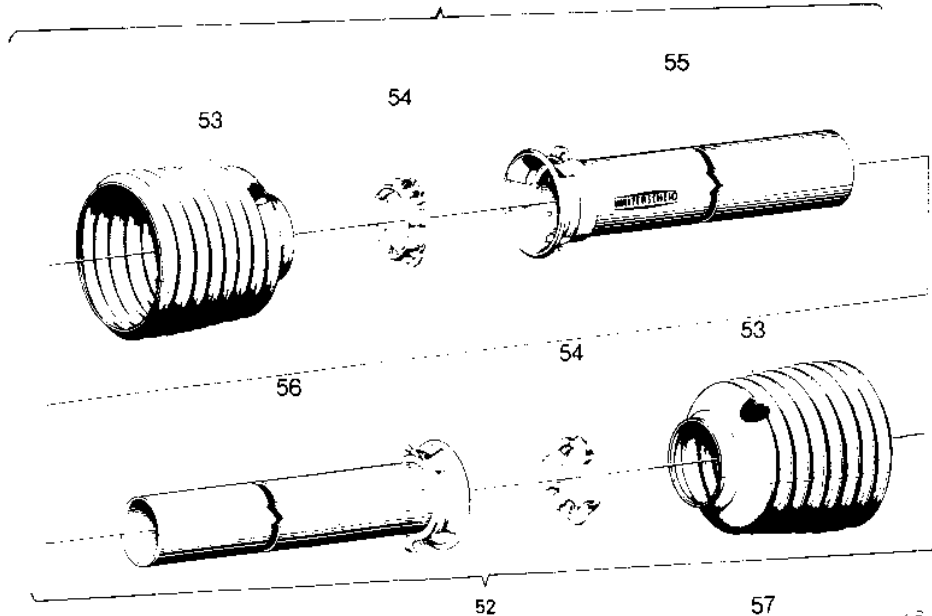

CM 240

bestelnummer
ordernummer
num. à commander
Bestellnummer

Vicon	Walterscheid
461.40.012	A13/8x13/8-610
461.85.115	A13/8x41-525
461.86.122	A13/8x34,5-540
1 462.61.112	21.10.00
2 462.22.422	65.01.12
3 463.01.128	66.01.49
4 462.22.431	16.11.22
11 462.62.120	21.00.00
12 310.03.007	62.24.00
13 462.43.235	21.11.00
14 308.03.165	10x65
15 462.44.218	75.11.96-490
16 462.44.425	75.16.16-475
17 462.63.130	21.12.00
51 463.12.046	82.162-420
52 463.11.044	82.161-420
53 462.82.514	84.02.08
54 462.92.643	82.83.06
55 462.85.855	80.37.03-420
56 462.85.756	80.36.03-420
57 462.22.301	82.36.03

70.001.865-15

PE00630