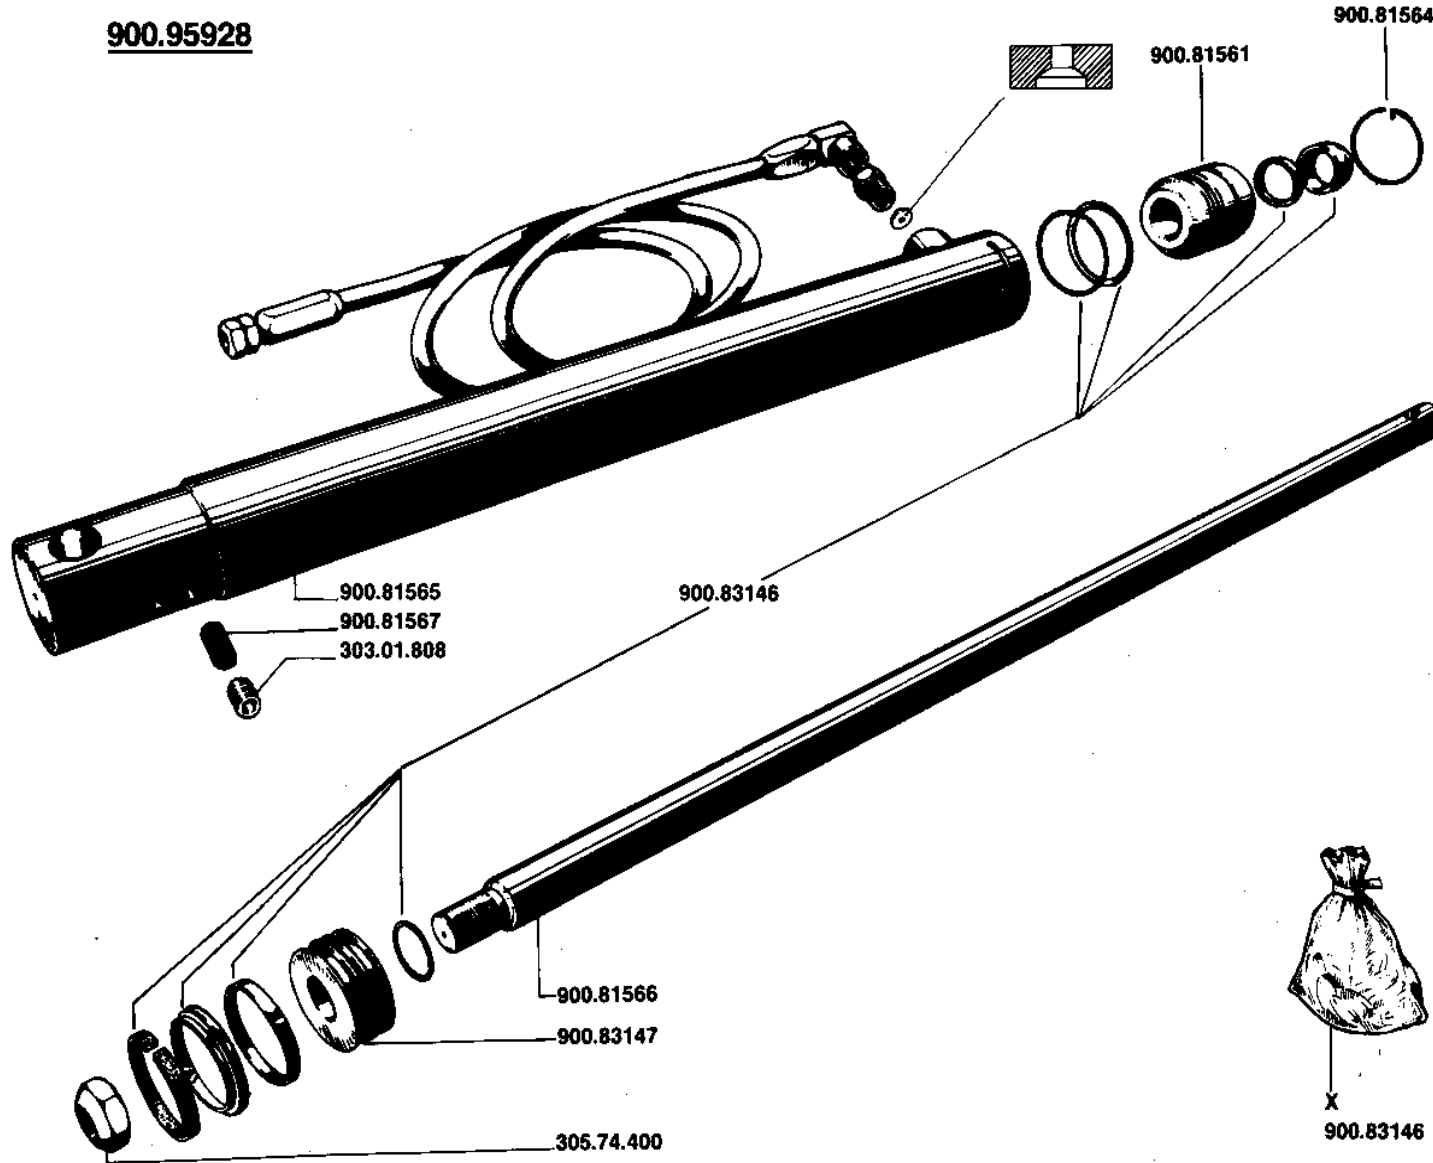

serial number 14035

N3

CM 240

900.95928

bestelnummer
ordernummer
num. à commander
Bestellnummer

900.95928	1	
900.81561	1	
900.81564	1	
900.81565	1	
900.81566	1	
900.81567	1	
900.83146	1	
900.83147	1	
303.01.808	1	14.9-M8x8
305.74.400	1	8/M16x1,5

X
900.83146