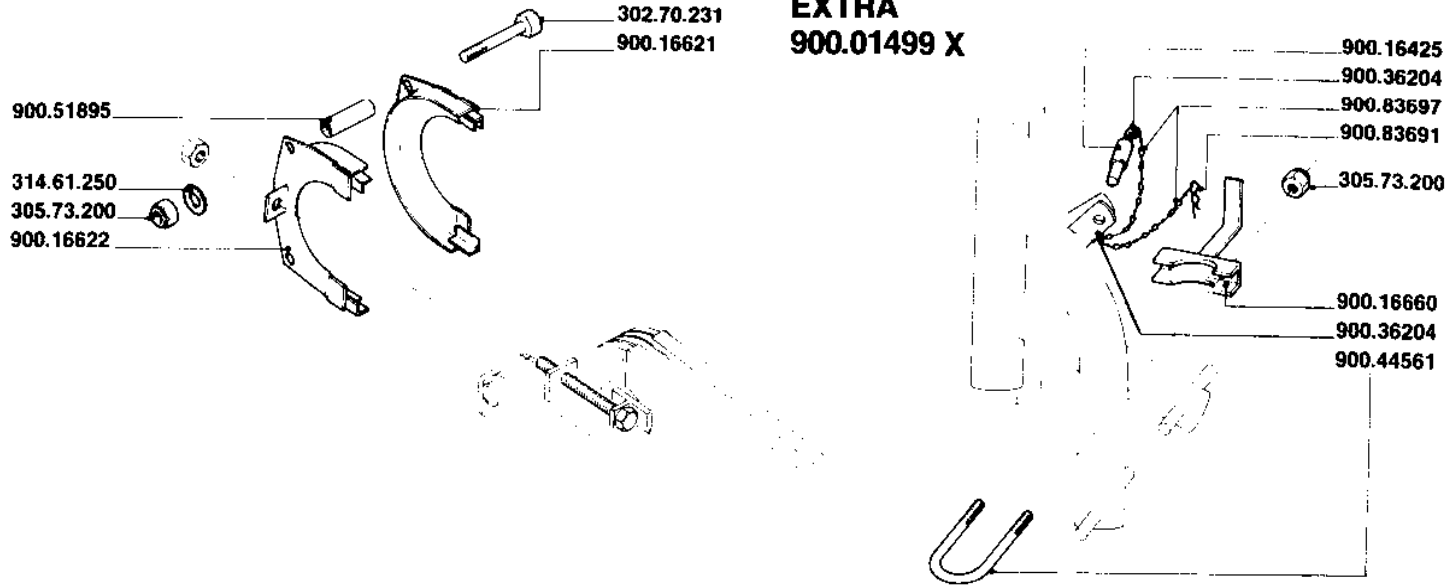

serial number 14035

N11

CM 240

bestelnummer
ordernumber
num. à commander
Bestellnummer

**EXTRA
900.01499 X**

EXTRA 900.01499X		
900.01499X	1	
302.70.231	2	8.8-M12x130
305.73.200	4	8/M12
314.61.250	2	13
900.16425	1	
900.16621	1	
900.16622	1	
900.16660	1	
900.36204	2	
900.44561	1	
900.51895	2	
900.83691	1	
900.83697	2