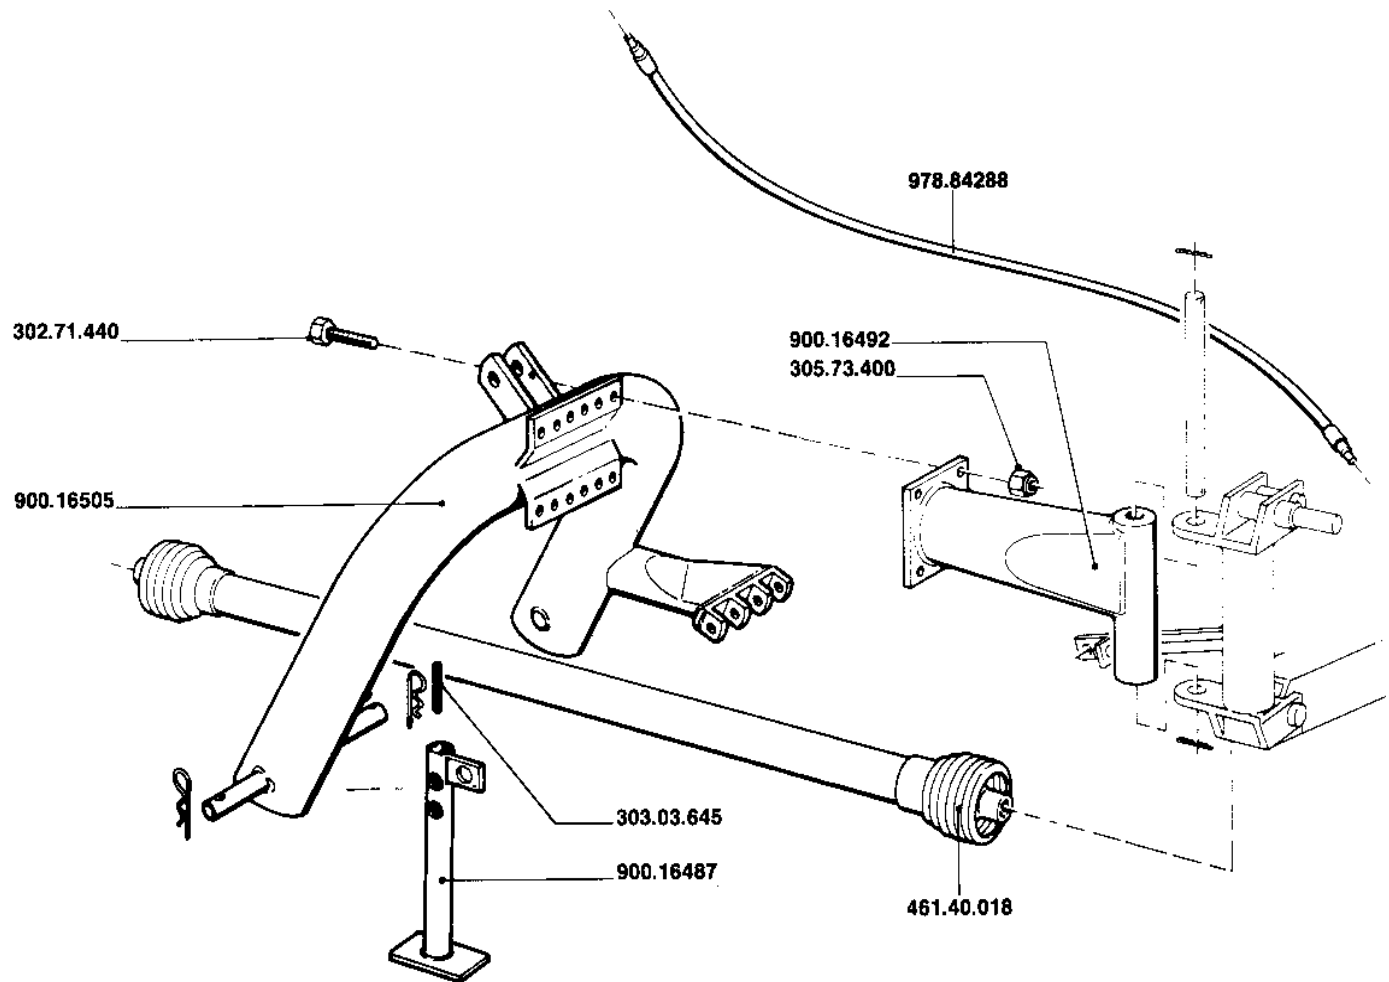

N10

CM 240

EXTRA
900.01562 X
900.01565 X
461.40.018

bestelnummer
ordernumber
num. à commander
Bestellnummer

EXTRA

| | | |
|------------|---|----------------|
| 900.01565X | 1 | |
| 900.16487 | 1 | |
| 900.84288 | 1 | |
| 302.71.440 | 4 | 8.8-M16x40 |
| 305.73.400 | 4 | 8/M16 |
| 308.03.645 | 1 | 6x45 |
| ----- | | |
| 900.01562X | 1 | |
| 900.16492 | 1 | |
| 900.16505 | 1 | |
| 461.40.018 | 1 | A13/8x13/8-860 |