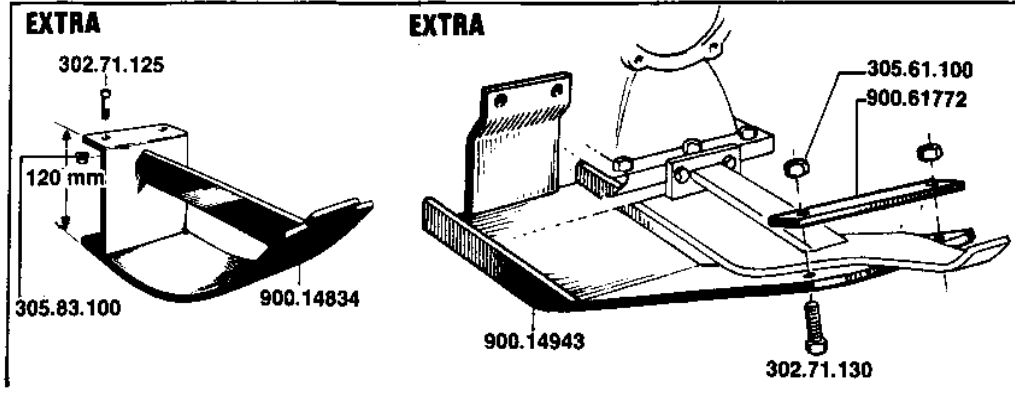

serial number 14035

N6

CM 240

900.01578
Ruilbalk
Exchange bar
Lamier d'échange
Umtauschbalken

bestelnummer
ordernumber
num. à commander
Bestellnummer

900.15853	4	
900.15923	2	
302.71.125	12	8.8-M10x25
305.83.100	12	K10/M10
900.01578	1	

900.66591	6	
302.71.125	12	8.8-M10x25

900.01455X	6	
900.41240	12	
302.71.140	12	8.8-M10x40
305.83.100	12	K10/M10

EXTRA

900.14834	2	
900.14943	1	
900.61772	1	
302.71.125	4	8.8-M10x25
302.71.130	2	8.8-M10x30
305.61.100	2	8/M10
305.83.100	4	K10/M10