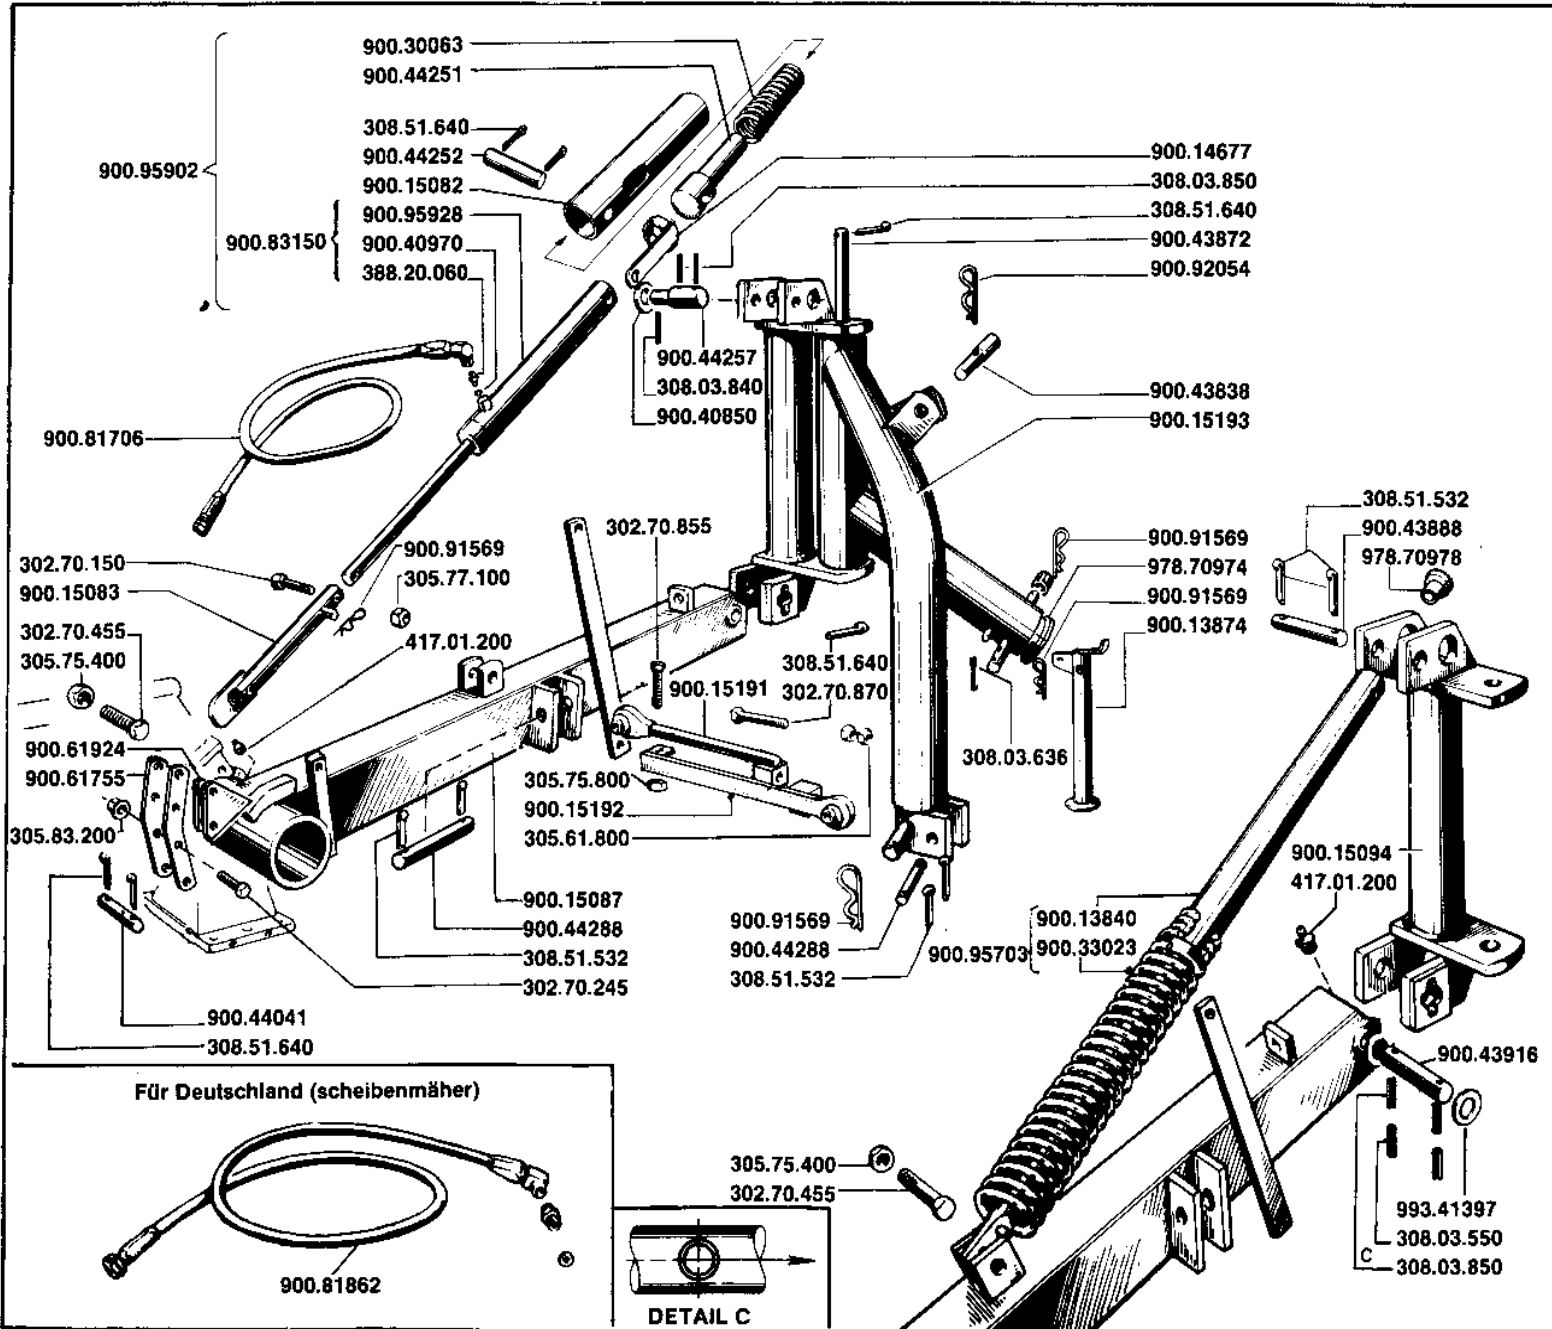

70.001.865-2

PE00617

serial number 14035

N2

CM 240

| | | |
|------------|---|------------|
| 900.13840 | 1 | |
| 900.13874 | 1 | |
| 900.14677 | 1 | |
| 900.15082 | 1 | |
| 900.15083 | 1 | |
| 900.15087 | 1 | |
| 900.15094 | 1 | |
| 900.15191 | 1 | |
| 900.15192 | 1 | |
| 900.15193 | 1 | |
| 900.30063 | 1 | |
| 900.33023 | 1 | |
| 900.40850 | 1 | |
| 900.40970 | 1 | |
| 900.43838 | 1 | |
| 900.43872 | 1 | |
| 900.43888 | 1 | |
| 900.43916 | 1 | |
| 900.44041 | 1 | |
| 900.44251 | 1 | |
| 900.44252 | 1 | |
| 900.44257 | 1 | |
| 900.44288 | 2 | |
| 900.61755 | 2 | |
| 900.61924 | 2 | |
| 900.81706 | 1 | |
| 900.83150 | 1 | |
| 900.91569 | 5 | |
| 900.92054 | 1 | |
| 900.95703 | 1 | |
| 900.95902 | 1 | |
| 900.95928 | 1 | |
| 978.70974 | 1 | |
| 978.70978 | 1 | |
| 993.41397 | 2 | |
| 302.70.150 | 1 | 8.8-M10x50 |
| 302.70.245 | 2 | 8.8-M12x45 |
| 302.70.455 | 2 | 8.8-M16x55 |
| 302.70.855 | 1 | 8.8-M8x55 |
| 302.70.870 | 1 | 8.8-M8x70 |
| 305.61.800 | 2 | 8/M8 |
| 305.75.400 | 3 | 8/M16 |
| 305.75.800 | 1 | 8/M8 |
| 305.77.100 | 1 | 10/M10 |
| 305.83.200 | 2 | K10/M12 |
| 308.03.550 | 2 | 5x50 |
| 308.03.636 | 1 | 6x36 |
| 308.03.840 | 1 | 8x40 |
| 308.03.850 | 4 | 8x50 |
| 308.51.532 | 6 | 5x32 |
| 308.51.640 | 6 | 6x40 |
| 388.20.060 | 1 | G3/8x3/8 |
| 417.01.200 | 2 | G1/8 |