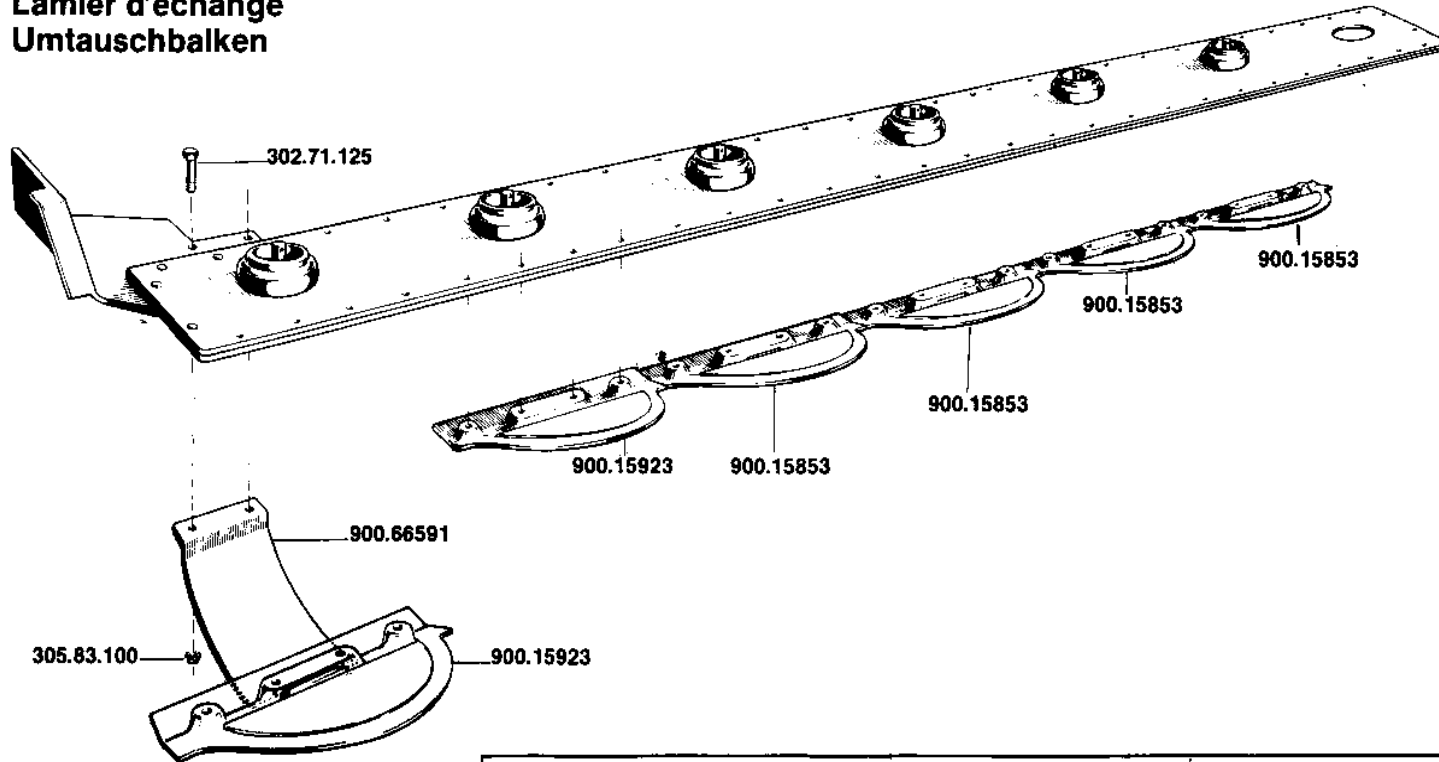

serial number 14035

N6

CM 240

900.01578
Ruilbalk
Exchange bar
Lamier d'échange
Umtauschbalken

bestelnummer
ordernumber
num. à commander
Bestellnummer

900.15853	4	
900.15923	2	
302.71.125	12	8.8-M10x25
305.83.100	12	K10/M10
900.01578	1	

900.66591	6	
302.71.125	12	8.8-M10x25

900.01455X	6	
900.41240	12	
302.71.140	12	8.8-M10x40
305.83.100	12	K10/M10

EXTRA

900.14834	2	
900.14943	1	
900.61772	1	
302.71.125	4	8.8-M10x25
302.71.130	2	8.8-M10x30
305.61.100	2	8/M10
305.83.100	4	K10/M10