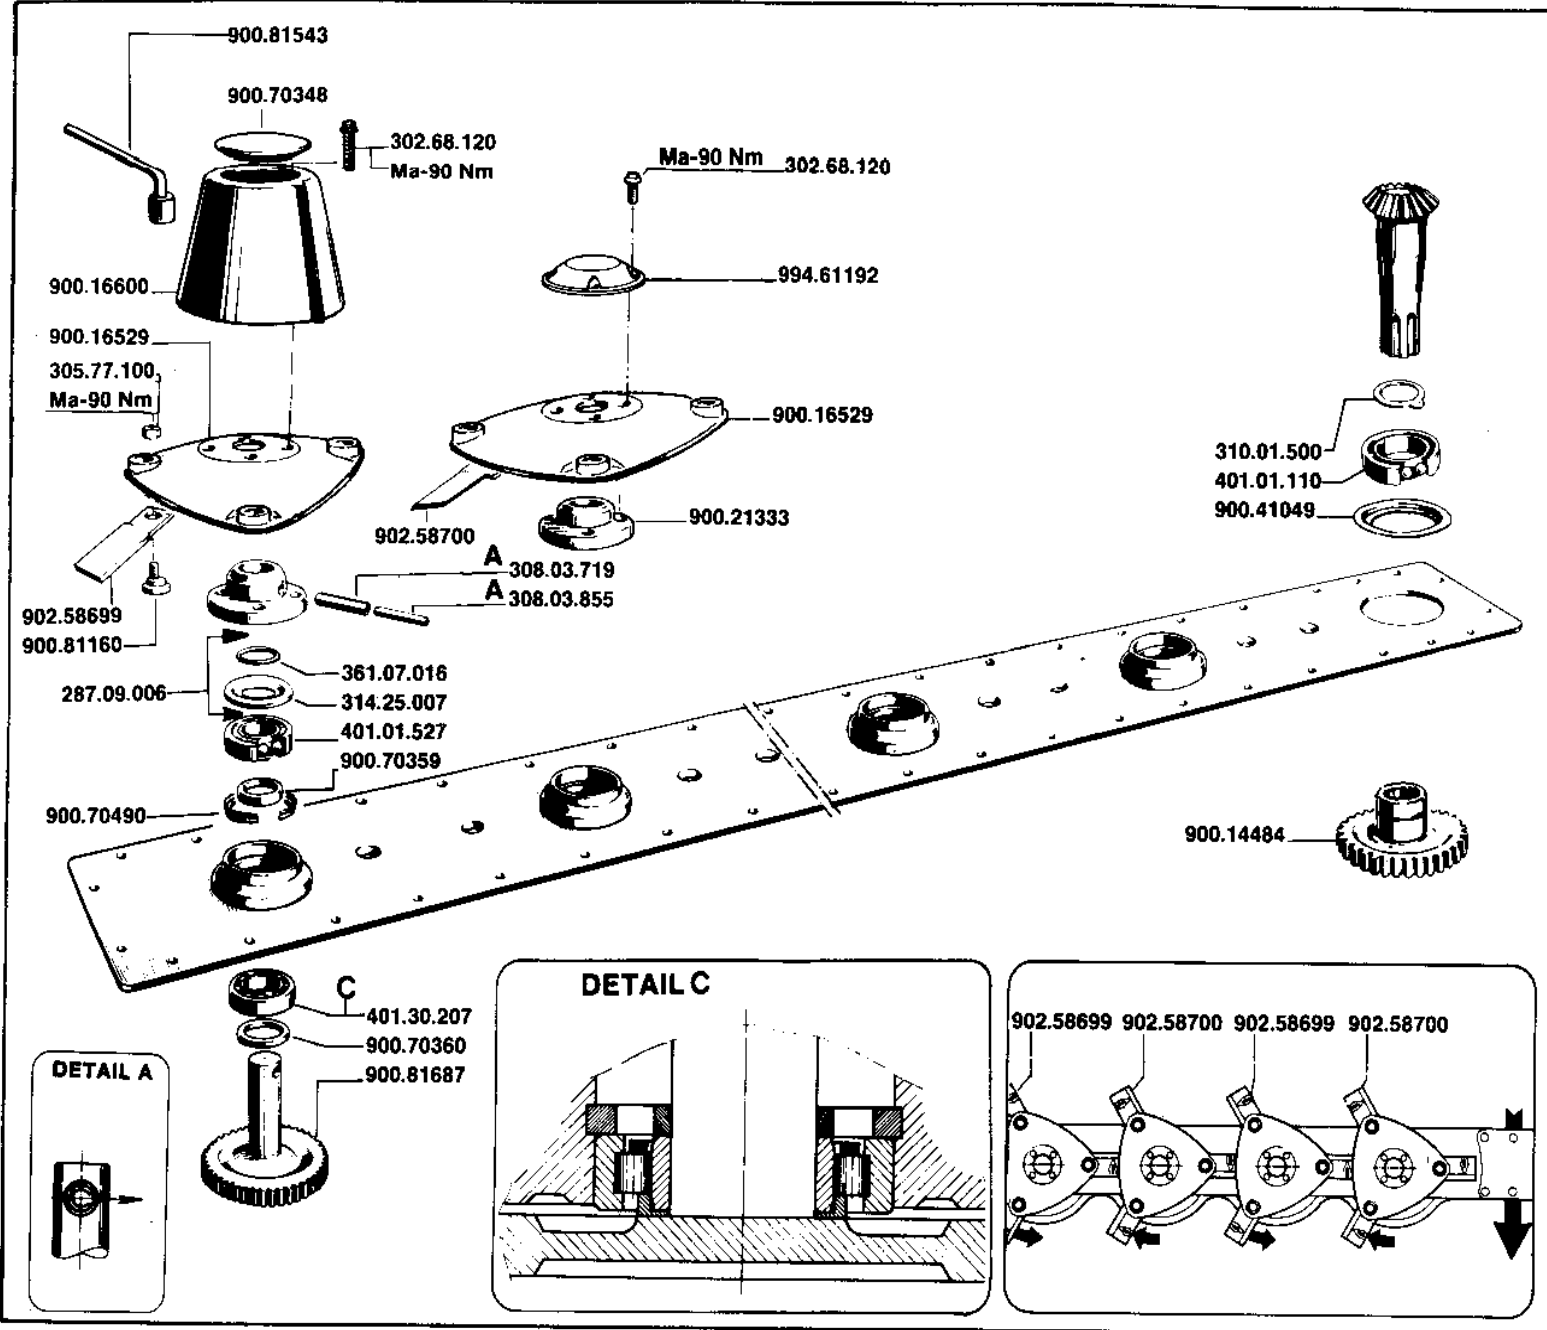

serial number 14035

N5

CM 240

bestelnummer
ordernummer
num. à commander
Bestellnummer

900.14484	1	
900.16529	6	
900.16600	1	
900.21333	6	
900.41049	1	
900.70348	1	
900.70359	6	
900.70360	6	
900.70490	6	
900.81160	18	
900.81543	1	
900.81687	9	
902.58699	6	L
902.58700	9	R
994.61192	5	
287.09.006		Shell Alvania 3
302.68.120	24	K100-M10x20
305.77.100	18	10/M10
308.03.719	6	13x55
308.03.855	6	8x55
310.01.500	1	A50
314.25.007	7	6207-AV
361.07.016	6	34,6x2,62
401.01.110	1	6210
401.01.527	6	6207-2RS-C3
401.30.207	6	NU-207-C3