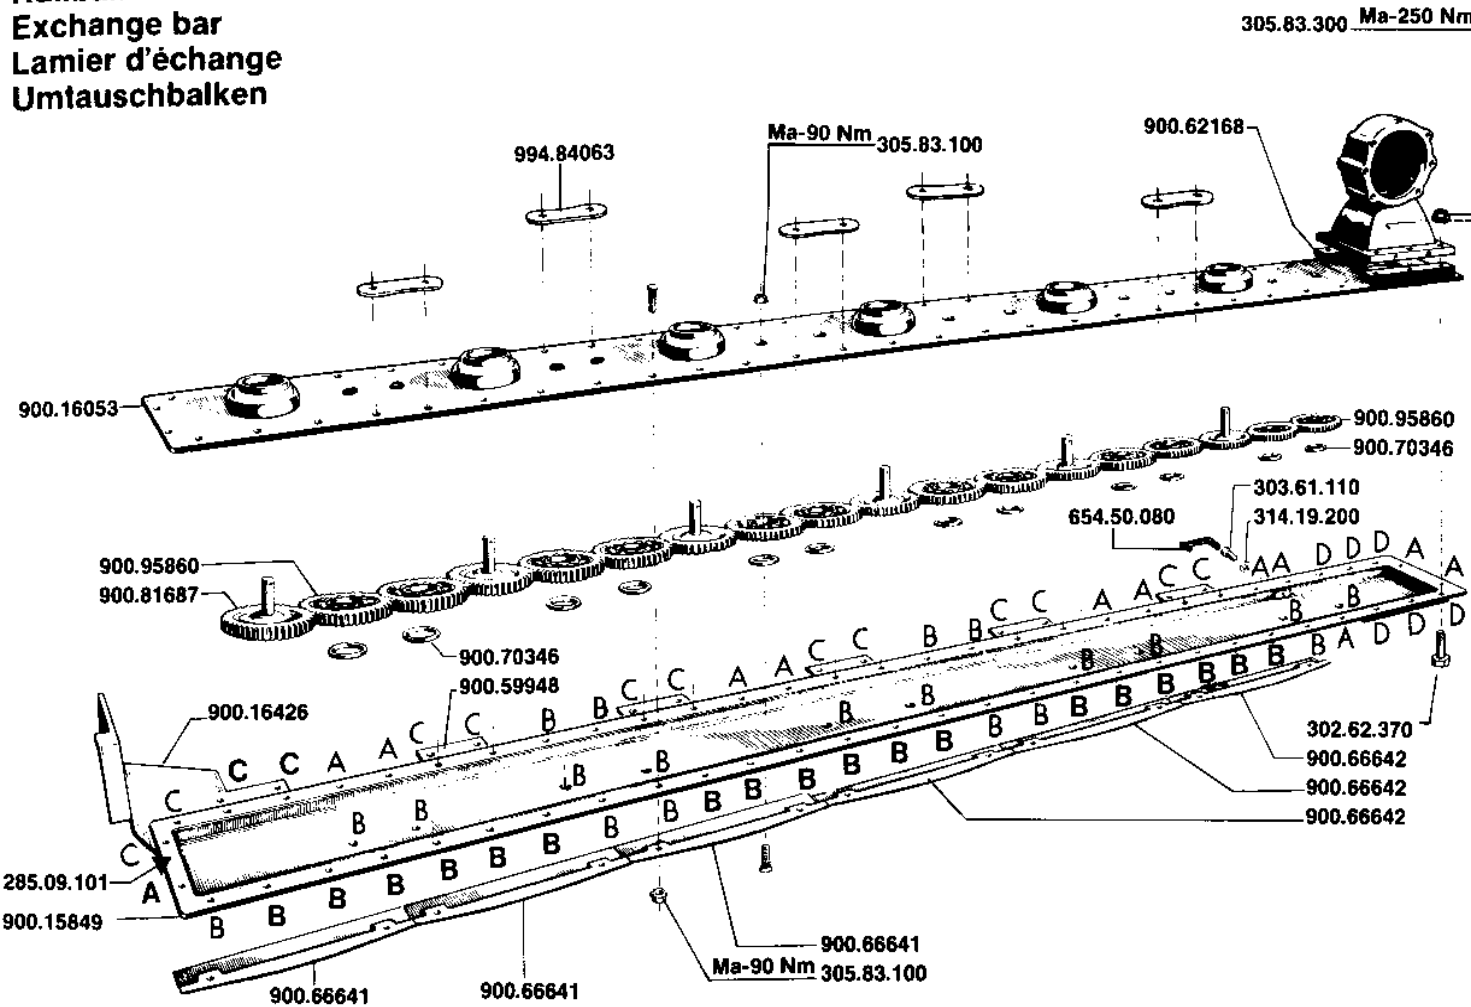

900.01583
Ruilbalk
Exchange bar
Lamier d'échange
Umtauschbalken

bestelnummer
ordernumber
num. à commander
Bestellnummer

900.15849	1	
900.16053	1	
900.16426	1	
900.59948	5	
900.62168	2	
900.66641	3	
900.66642	3	
900.70346	12	
A- 900.81616	12	10.9-M10x20
B- 900.81617	28	10.9-M10x25
C- 900.81618	26	10.9-M10x30
900.81687	6	
900.95860	12	
994.84063	5	
285.09.101		
D- 302.62.370	6	10.9-M14x70
303.61.110	1	10.9-M10x10
305.83.100	68	K10/M10
305.83.300	12	K10/M14
314.19.200	1	A10x16x1
654.50.080	1	8
900.01583	1