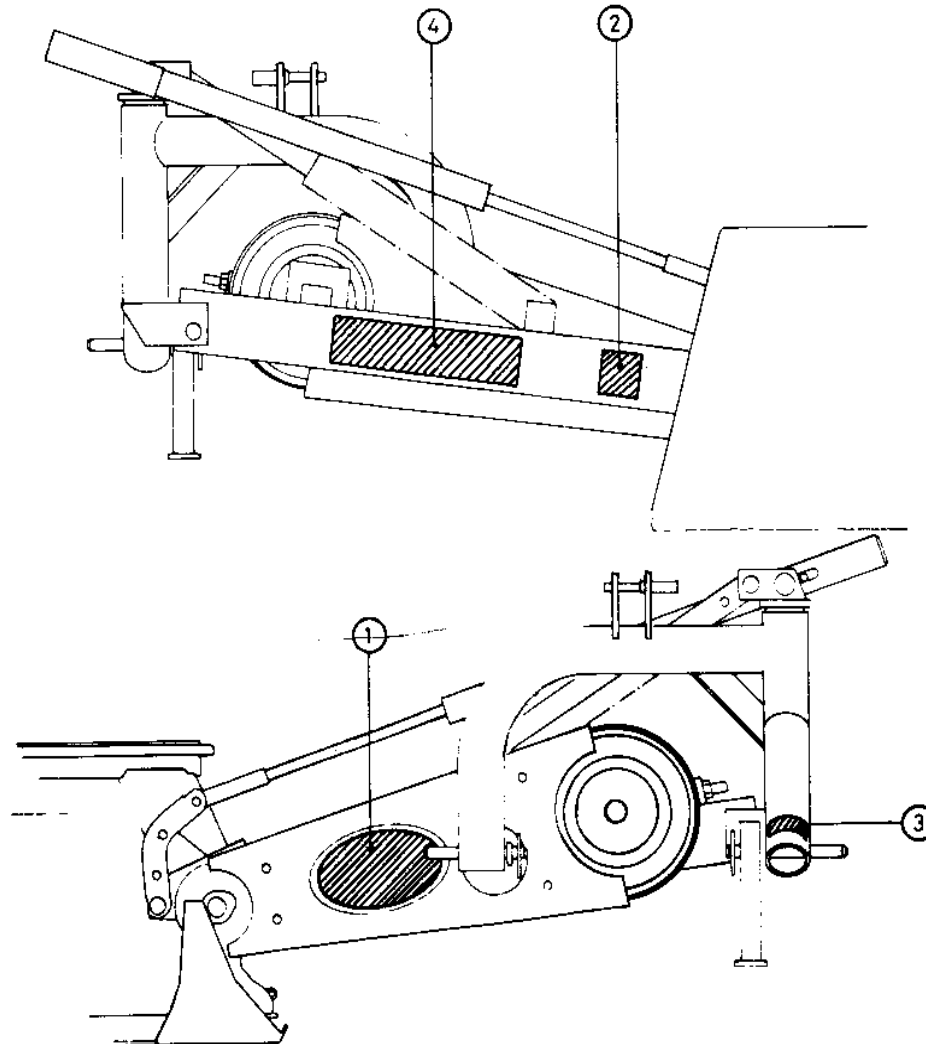

serial number 14027-14035

C16

CM 240

bestelnummer
ordernumber
num. à commander
Bestellnummer

1	900.90045	1
2	900.90119	1
3	900.90509	1
4	978.90324	1