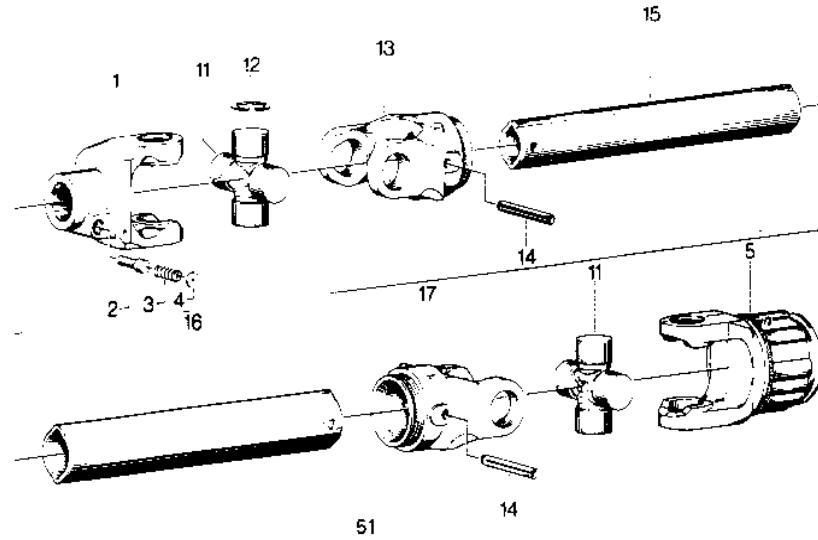

EXTRA

461.66.143   461.65.139
└──────────┬──────────┘
461.60.033