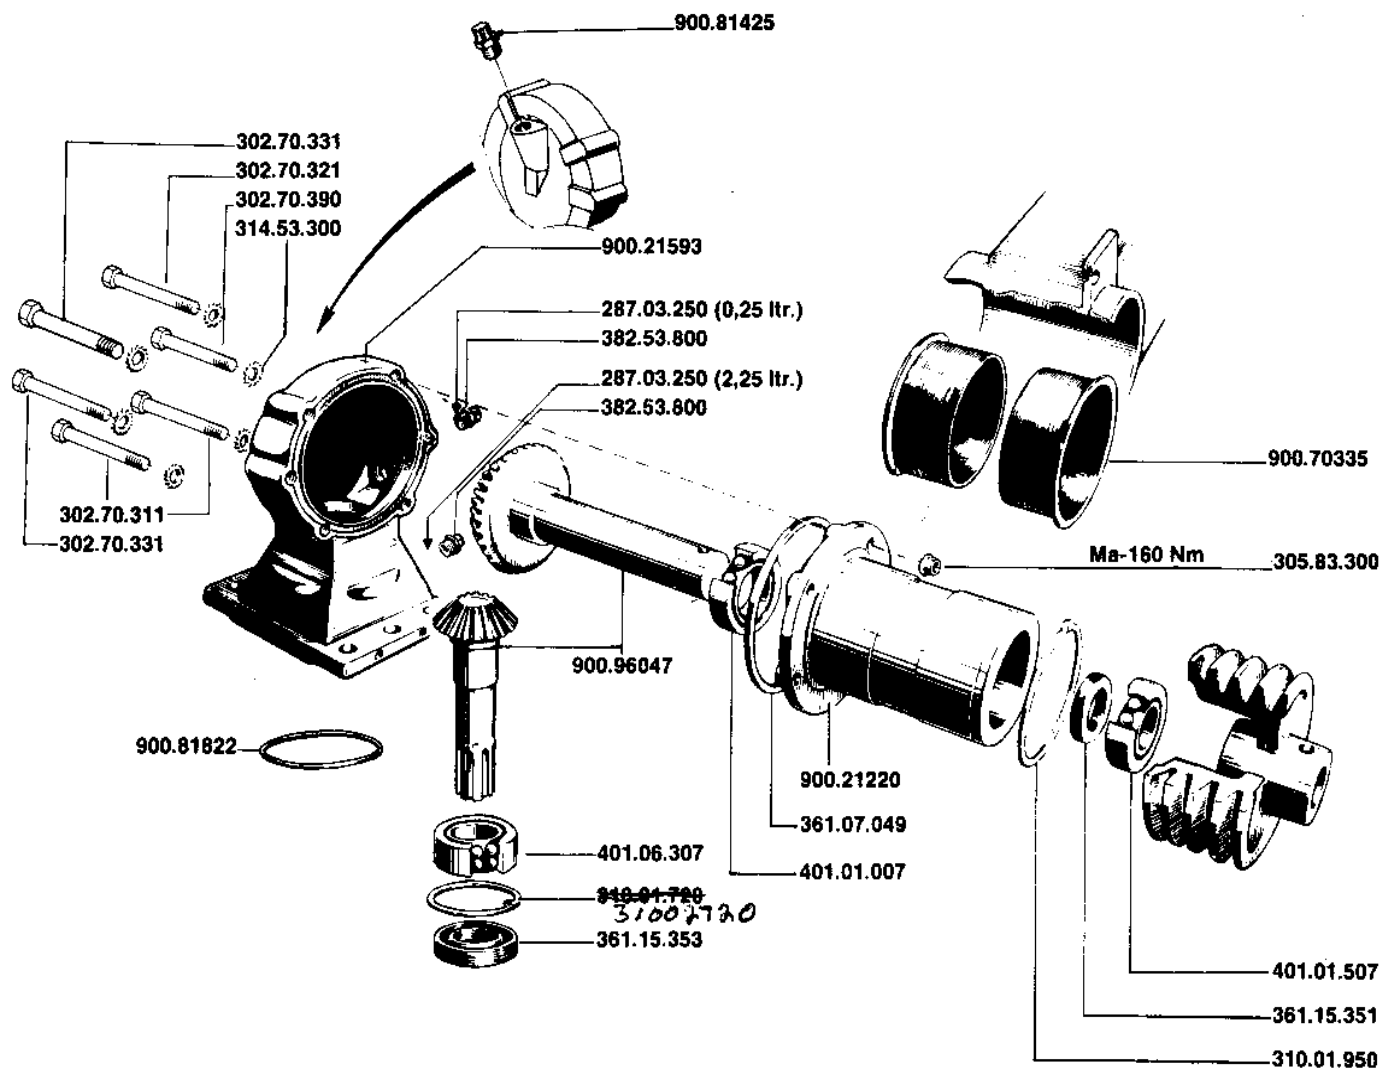

serial number 14035

N4

CM 240

900.01567

bestelnummer
ordernumber
num. à commander
Bestellnummer

900.01567	1	
900.21220	1	
900.21593	1	
900.81425	1	
900.96047	1	
287.03.250		Shell Spirax HD 90
302.70.311	2	8.8-M14x110
302.70.321	1	8.8-M14x120
302.70.331	2	8.8-M14x130
302.70.390	1	8.8-M14x90
305.83.300	6	K10/M14
310.02.720	1	I.72
314.53.300	6	AZ 14,5
361.07.049	1	133,07x1,78
361.15.351	1	35x62x10C
361.15.353	1	35x72x10C
382.53.800	2	G1/2
401.01.007	1	6207-C3
401.01.507	2	6207-2RS
401.06.307	1	3207-2RS
310.01.950	1	A95
900.70335	2	
900.81822	1