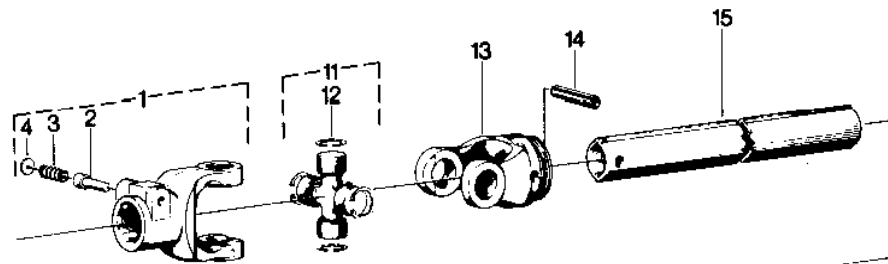

serial number 4024-14027-14035

Frankrijk

461.85.115
461.40.012
461.86.122