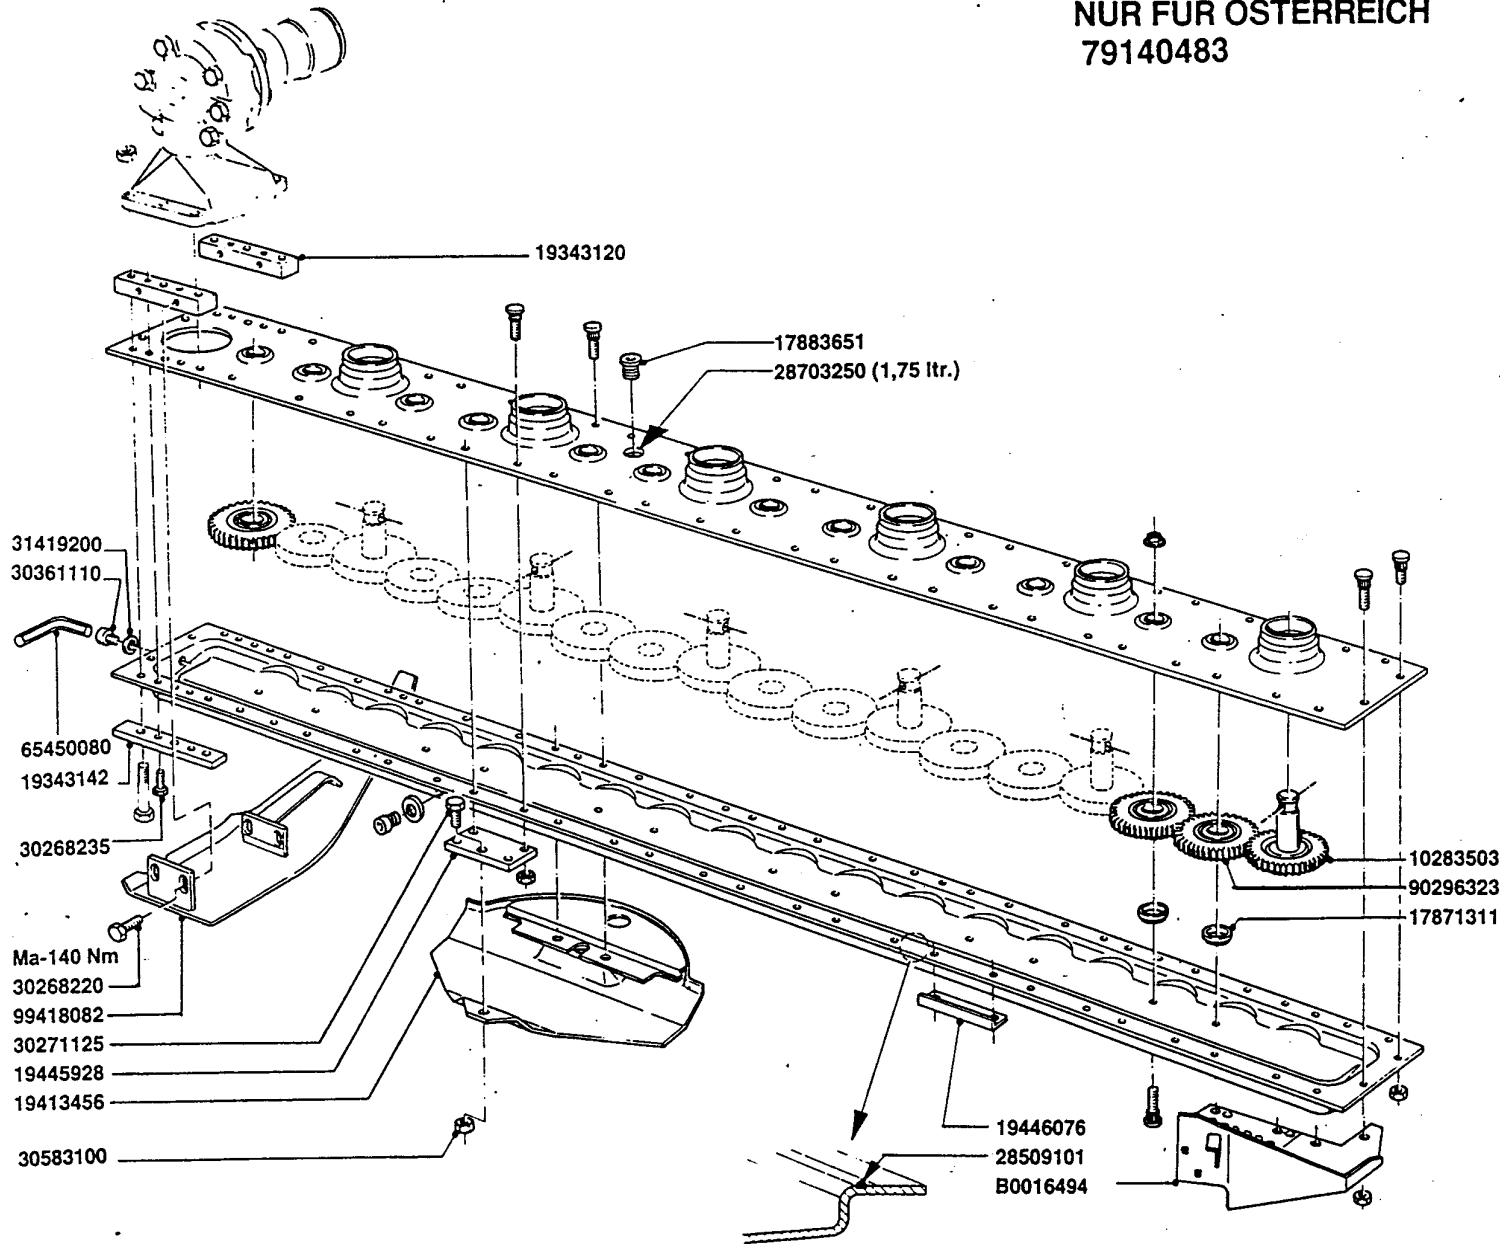

NUR FÜR ÖSTERREICH
79140483

bestelnummer
ordernumber
num. à commander
Bestellnummer

79140483	1
10283503	6
17871311	12
17883651	1
19343120	2
19343142	2
19413456	6
19445928	5
19446076	2
28509101	
28703250	
30268220	4
30268235	4
30271125	6
30361110	2
30583100	6
31419200	2
65450080	1
90296323	12
99418082	1
B0016494	1

siliconenkit 0,31 ltr.
Shell Spirax HD 90
K100-M12x20
K100-M12x35
8.8-M10x25
10.9-M10x10
K10/M10
A10x16x1
8