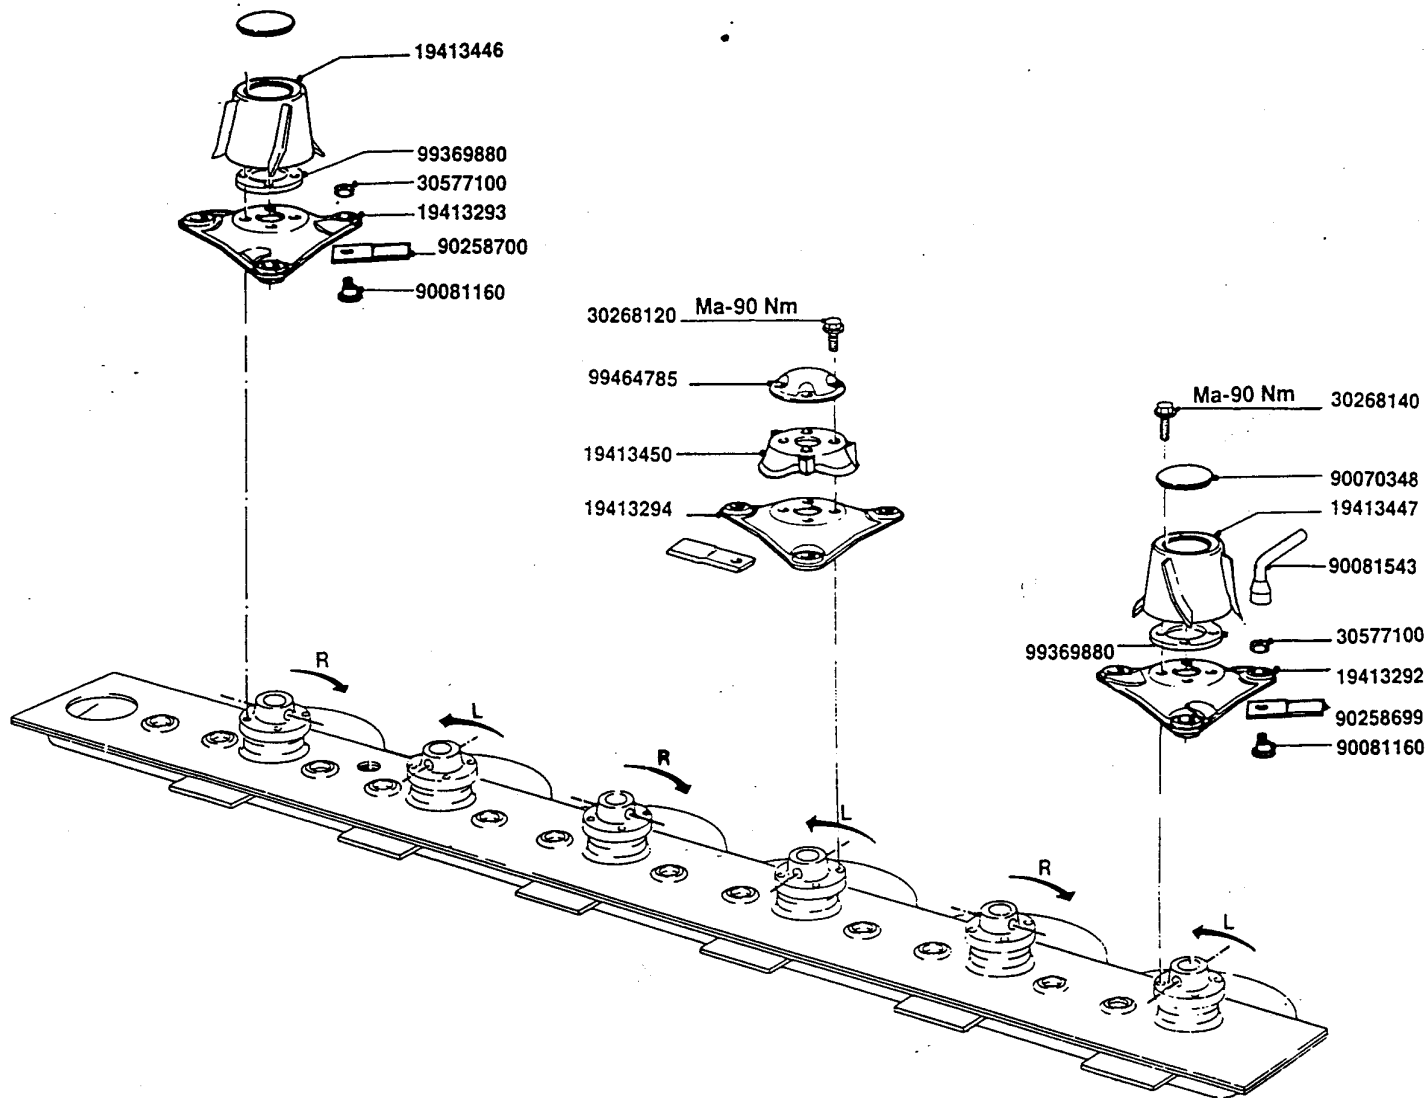

siliconenkit 0,31 ltr.
Shell Spirax HD 90
K100-M12x20
K100-M12x35
8.8-M10x25
10.9-M10x10
K10/M10
A10x16x1
8

NUR FÜR ÖSTERREICH

bestellnummer
ordernumber
num. à commander
Bestellnummer

19413292	1	L
19413293	1	R
19413294	4	
19413446	1	R
19413447	1	L
19413450	4	
30268120	16	K100-M10x20
30268140	8	K100-M10x40
30577100	18	10/M10
90070348	2	
90081160	18	
90081543	1	
90258699	9	L
90258700	9	R
99369880	2	
99464785	4	