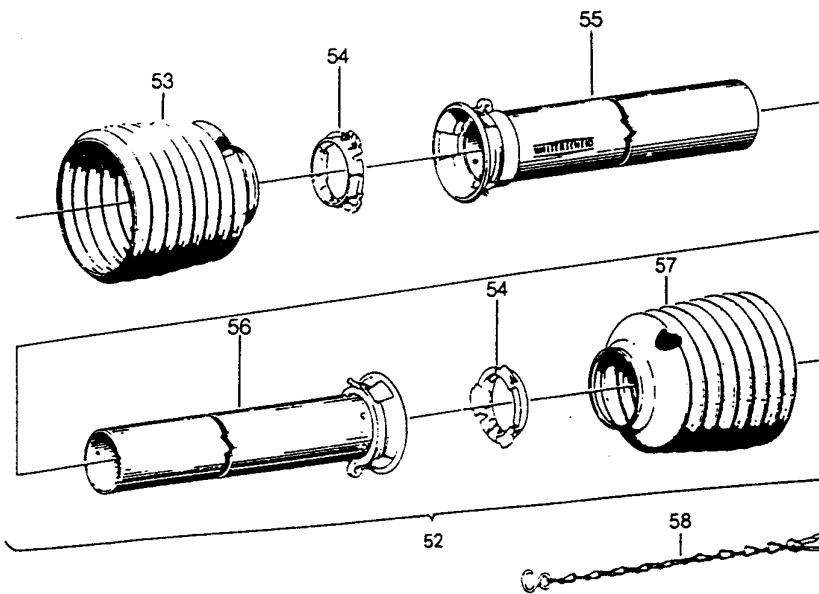

serial number 14039/14052

C2

CM 240 (2)

BUILDING BLOCK 46160033

EXTRA

461.66.143 461.65.139
 └──────────┬──────────┘
 461.60.033

bestelnummer
 ordernumber
 num. à commander
 Bestellnummer

EXTRA Vicon	Walterscheid
461.60.033	A13/8xF3-610
461.65.139	AF3x48-515
461.66.143	A13/8x39,6-540
1 462.43.500	35.10.00
2 462.22.422	65.01.12
3 463.01.128	66.01.49
4 462.22.431	16.11.22
5 463.05.033	56.181.02
11 462.62.150	35.00.00
12 310.03.010	62.37.00
13 462.43.501	35.13.00
14 308.03.180	10x80
15 462.64.107	75.25.95-490
16 462.64.324	75.36.15.465
17 462.43.502	35.14.00
51 463.12.046	82.162-420
52 463.11.044	82.161-420
53 462.92.563	84.12.08
54 462.92.641	82.83.04
55 462.95.864	80.39.03-450
56 462.95.764	80.38.03-400
57 462.92.514	84.13.08
58 462.22.301	82.36.03