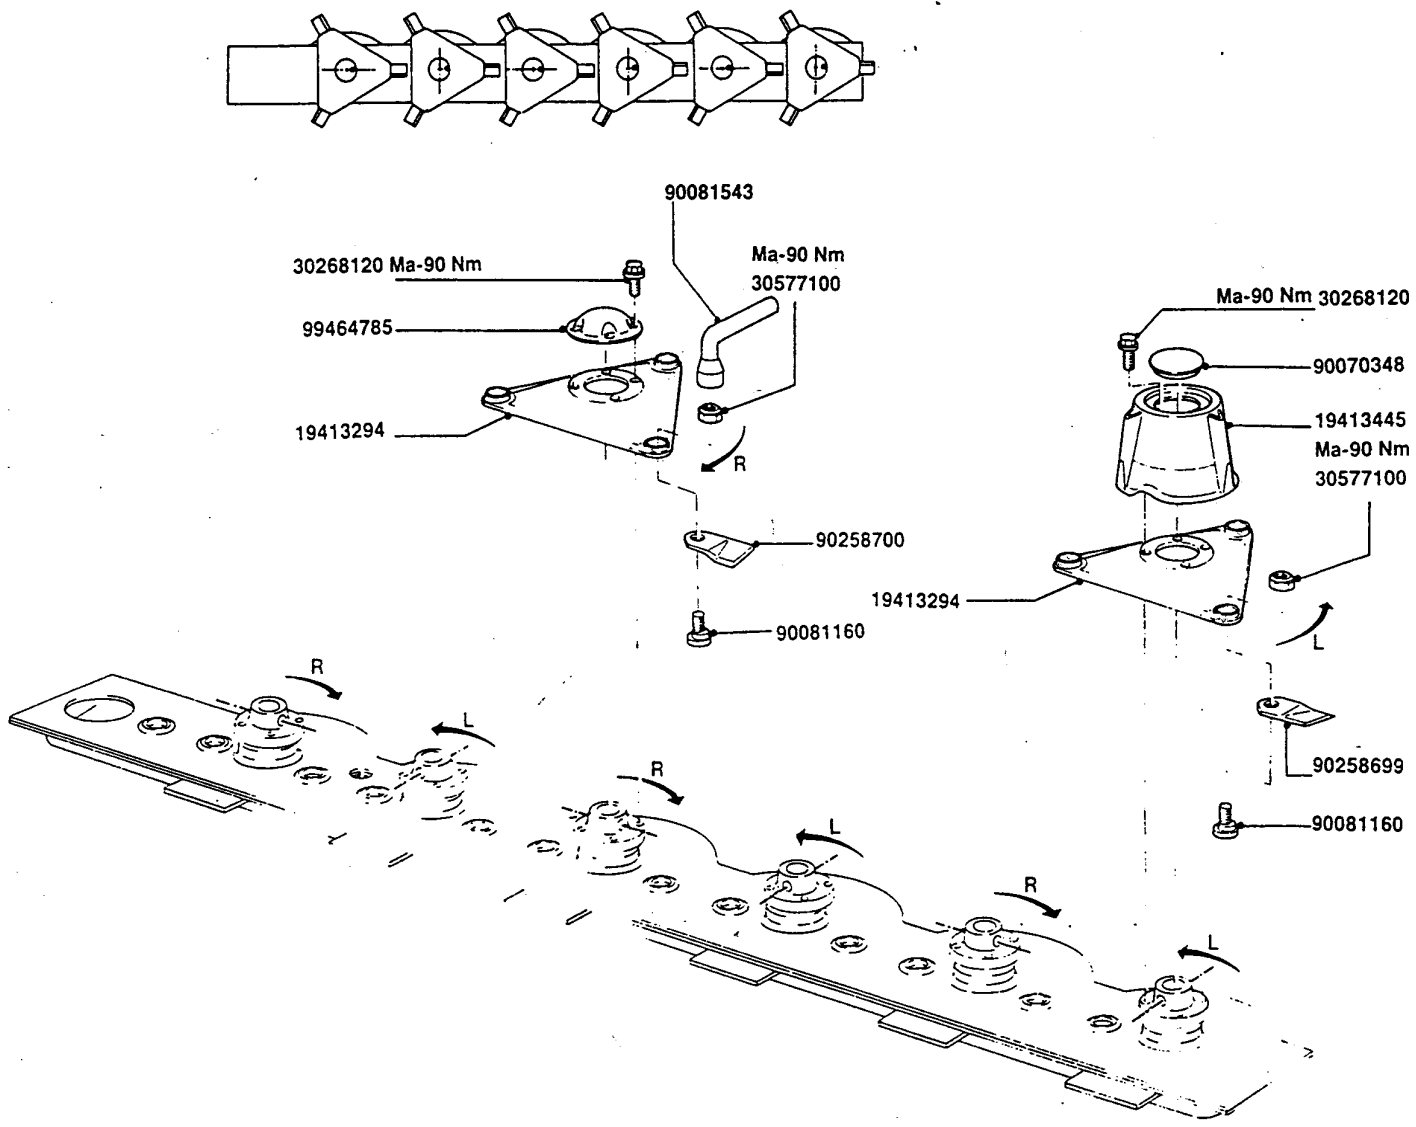

bestelnummer
ordernummer
num. à commander
Bestellnummer

19413294	6	
19413445	1	
30268120	24	K100-M10x20
30577100	18	10/M10
90070348	1	
90081160	18	
90081543	1	
90258699	9	L
90258700	9	R
99464785	5