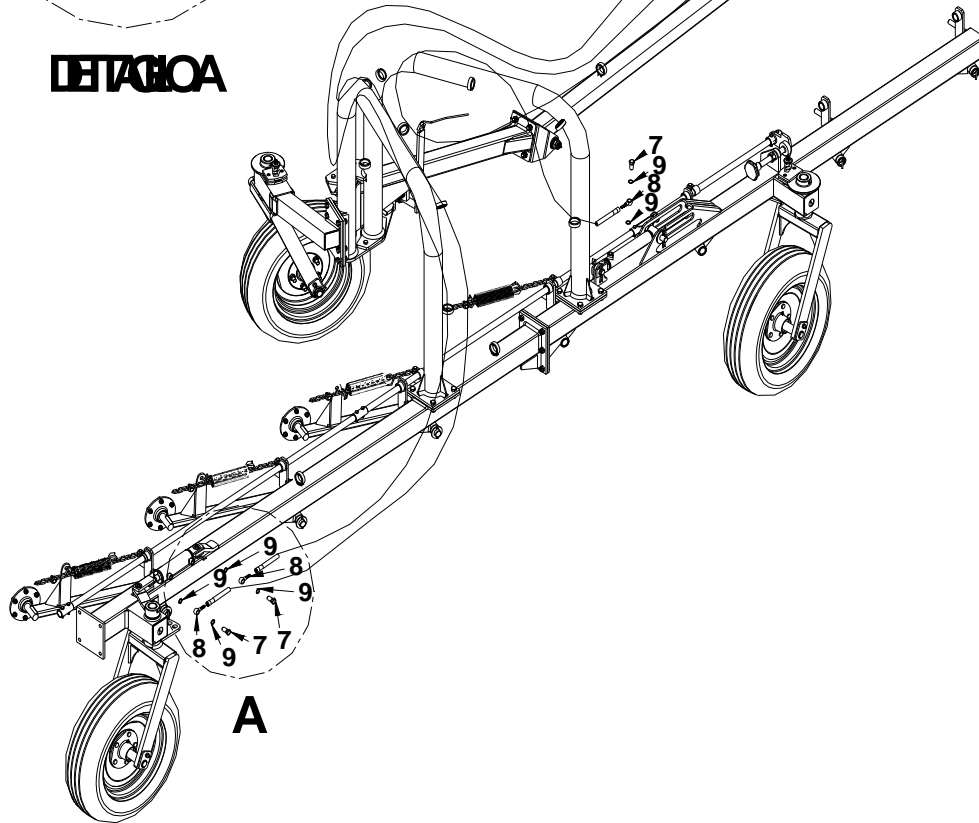

TAVOLA 4-TABLE 4-PLANCHE 4- DISEÑO 4 RT 7-9

DETALIOA

B

DETALIOB

A

ESR104
CARC

TABELLA 4-TABLE 4-TABLE 4-TABLA 4 – RT 7-9

POS.	CODICE	DESCRIZIONE	DESCRIPTION	DESCRIPTION	DESCRIPCION
1	12760124	TUBO IDRAULICO L.10000	TUYAU L.10000	HUDRAULIC HOSE L.10000	
2	12760141	TUBO IDRAULICO L.8000	TUYAU L.8000	HUDRAULIC HOSE L.8000	
3					
4	3030402	RONDELLA RAME 1/2"	RONDELLE DE CUIVRE 1/2"	COPPER WASHER	
5	4011804	INNESTO RAPIDO 1/2"	INNESTO RAPIDO 1/2"	QUICK 1/2"	
6					
7	3011605	VITE FORATA 3/8"	TROUS DE VIS 3/8"	SCREW DRILLED 3/8"	
8					
9	3030403	RONDELLA RAME 3/8"	RONDELLE DE CUIVRE 3/8"	COPPER WASHER 3/8"	
10					
11					
12					
13					
14					
15					
16					
17					
18					
19					
20					
21					
22					
23					
24					