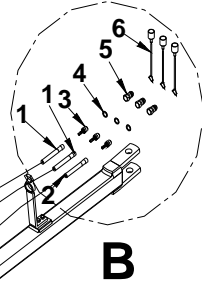

TAVOLA 4-TABLE 4-PLANCHE 4- DISEÑO 4 RT 7-9

ESR104
CARC