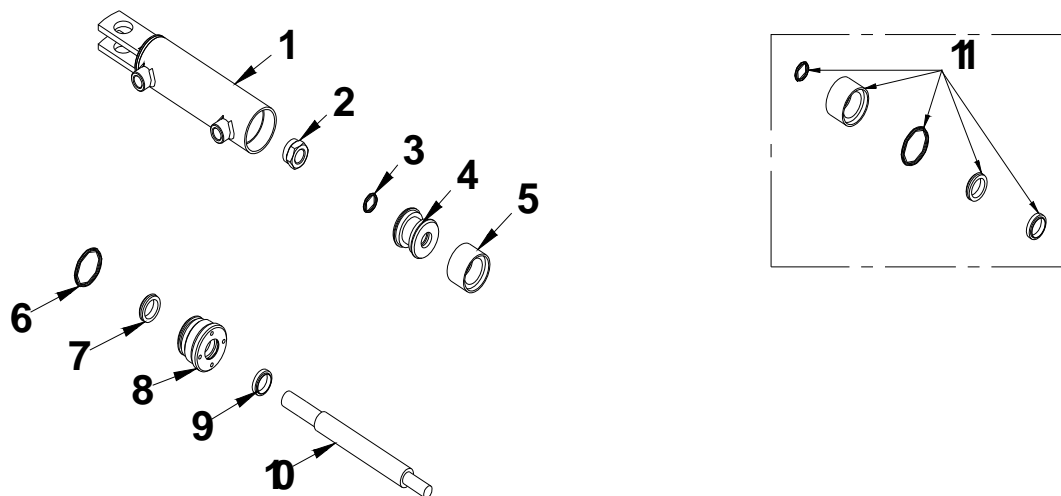

TAVOLA 5-TABLE 5-PLANCHE 5- DISEÑO 5 RT 7-9

TABELLA 5-TABLE 5-TABLE 5-TABLA 5 – RT 7-9

POS.	CODICE	DESCRIZIONE	DESCRIPTION	DESCRIPTION	DESCRIPCION
1	12770103	CAMICIA ESTERNA	CHEMISE	CILINDER	
2	3020215	DADO AUTOBLOC. 14MB	ECROU 14MB	NUT 14MB	
3	12770104	PISTONE 0704015	VERIEN 0704015	PISTON 0704015	
4		BALMASTER DBM 57118	BALMASTER DBM 57118	BALMASTER DBM 57118	
5		ANELLO O-RING 616	ANELLO O-RING 616	ANELLO O-RING 616	
6		ANELLO O-RING 219	ANELLO O-RING 219	ANELLO O-RING 219	
7	12420101	TESTATA DI GUIDA 0304020	GUIDE DE TÊTE 0304020	GUIDE	
8		BALSELE B110078	BALSELE B110078	BALSELE B110078	
9		RASCHIATORE WRM 078110	RASCHIATORE WRM 078110	RASCHIATORE WRM 078110	
10	12440101	STELO	TIGE	SHAFT	
11	10010636	KIT GUARNIZIONI	KIT JOINT	KIT	

TAVOLA 6-TABLE 6-PLANCHE 6- DISEÑO 6 RT 7-9

TABELLA 6-TABLE 6-TABLE 6-TABLA 6 – RT 7-9

POS.	CODICE	DESCRIZIONE	DESCRIPTION	DESCRIPTION	DESCRIPCION
1	12770106	CAMICIA ESTERNA	CHEMISE	CYLINDER	
2	3020217	DADO AUTOBLOC. 20MB	ECROU 20MB	NUT 20MB	
3		ANELLO O-RING 117	O-RING 117	O-RING 117	
4	12770211	PISTONE	VERIEN	PISTON	
5		BALMASTER DBM 196133	BALMASTER DBM 196133	BALMASTER DBM 196133	
6		ANELLO O-RING 826	ANELLO O-RING 826	ANELLO O-RING 826	
7		BALSELE B137098	BALSELE B137098	BALSELE B137098	
8	12770224	TESTATA DI GUIDA	TÊTE	GUIDE	
9		RASCHIATORE WRM 098129	RASCHIATORE WRM 098129	RASCHIATORE WRM 098129	
10	12770113	STELO	TIGE	SHAFT	
11	10010656	KIT GUARNIZIONI	KIT JOINT	KIT	