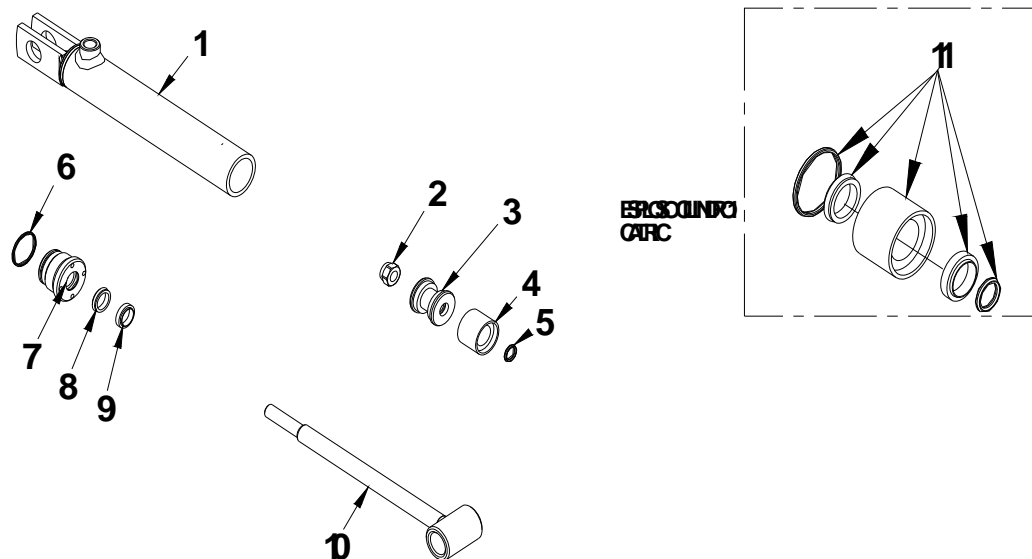

TAVOLA 5-TABLE 5-PLANCHE 5- DISEÑO 5 RT 7-9

TABELLA 5-TABLE 5-TABLE 5-TABLA 5 – RT 7-9

POS.	CODICE	DESCRIZIONE	DESCRIPTION	DESCRIPTION	DESCRIPCION
1	12770103	CAMICIA ESTERNA	CHEMISE	CILINDER	
2	3020215	DADO AUTOBLOC. 14MB	ECROU 14MB	NUT 14MB	
3	12770104	PISTONE 0704015	VERIEN 0704015	PISTON 0704015	
4		BALMASTER DBM 57118	BALMASTER DBM 57118	BALMASTER DBM 57118	
5		ANELLO O-RING 616	ANELLO O-RING 616	ANELLO O-RING 616	
6		ANELLO O-RING 219	ANELLO O-RING 219	ANELLO O-RING 219	
7	12420101	TESTATA DI GUIDA 0304020	GUIDE DE TÊTE 0304020	GUIDE	
8		BALSELE B110078	BALSELE B110078	BALSELE B110078	
9		RASCHIATORE WRM 078110	RASCHIATORE WRM 078110	RASCHIATORE WRM 078110	
10	12440101	STELO	TIGE	SHAFT	
11	10010636	KIT GUARNIZIONI	KIT JOINT	KIT	