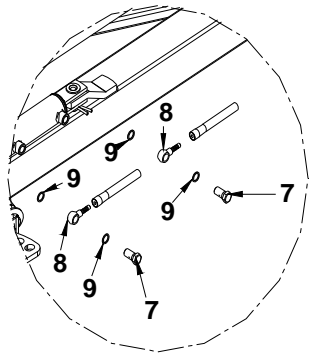

TAVOLA 4-TABLE 4-PLANCHE 4- DISEÑO 4 RT 7-9

DETALIOA