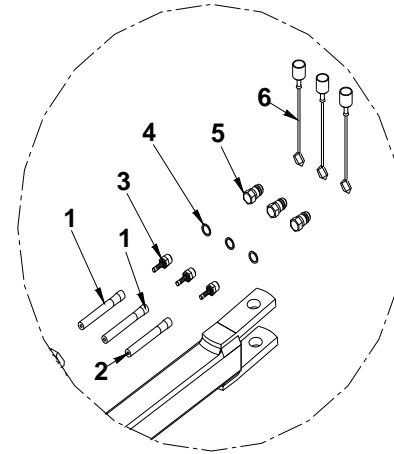

TAVOLA 4-TABLE 4-PLANCHE 4- DISEÑO 4 RT 7-9

DETALIOB

ESR104
CARC