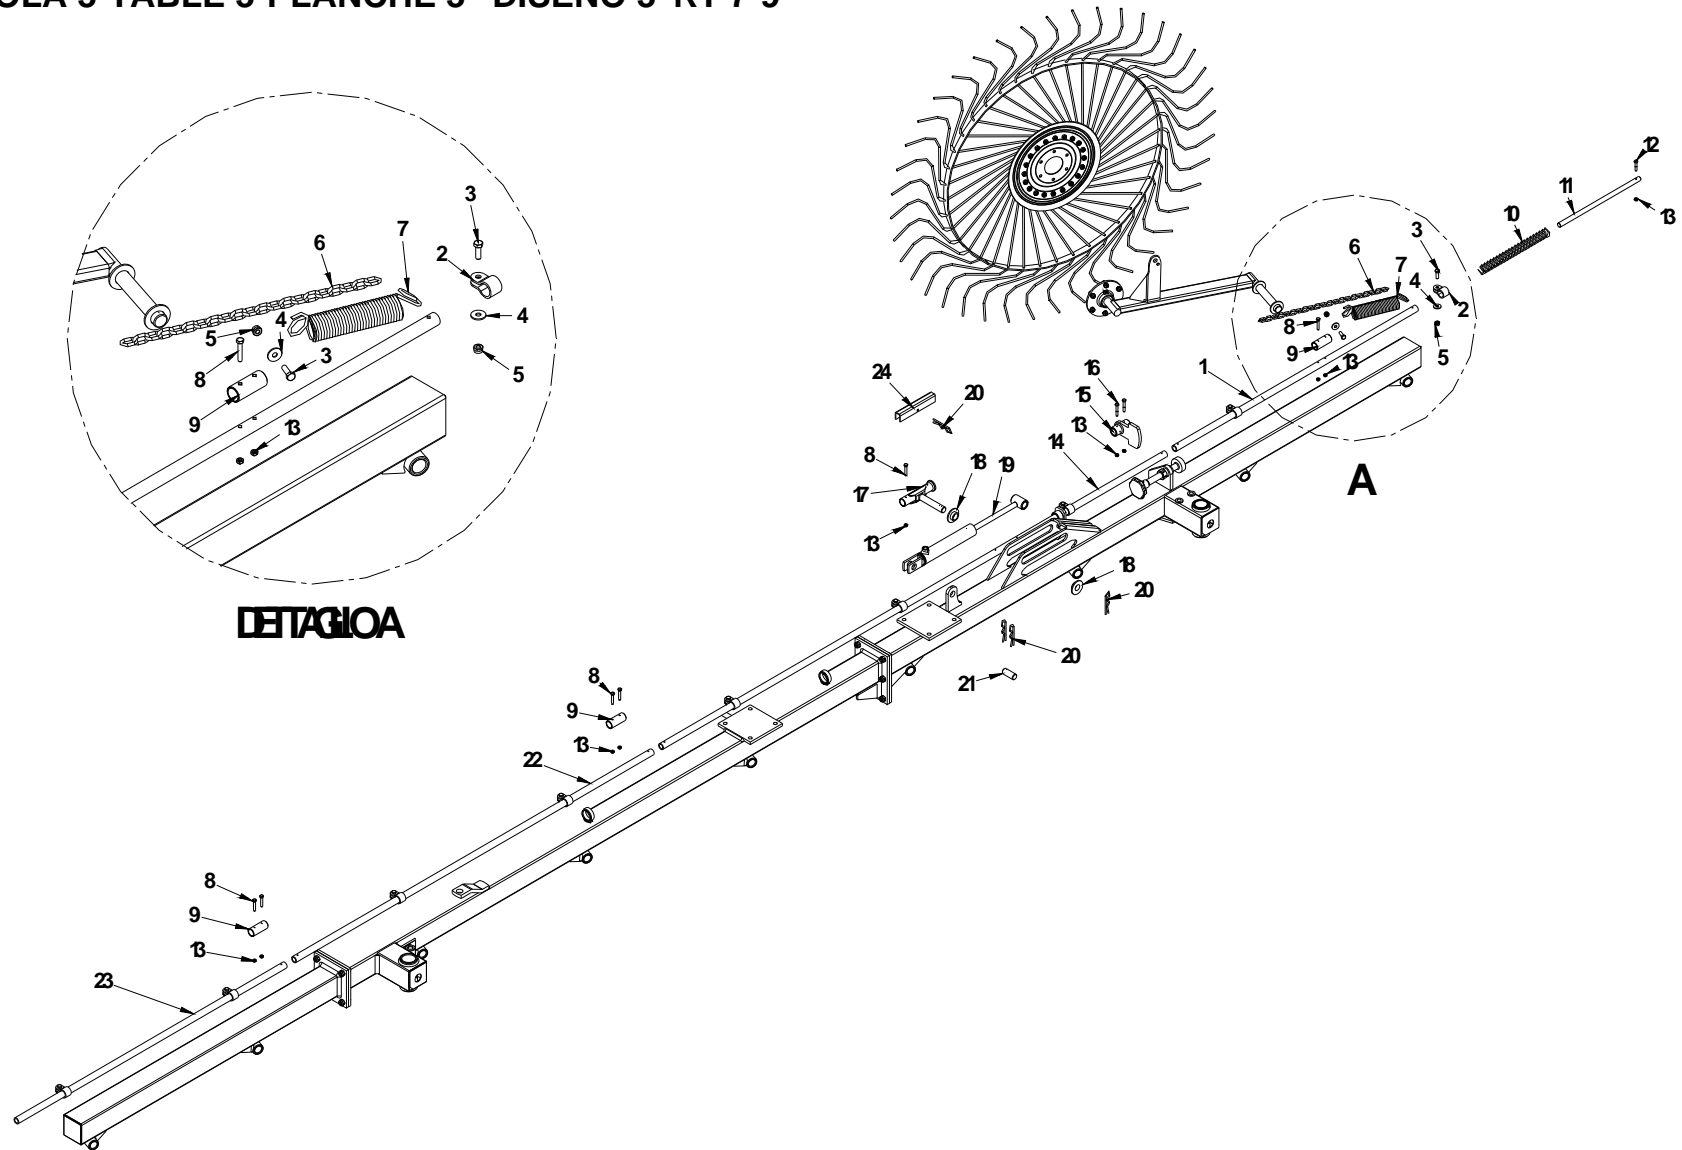

TAVOLA 3-TABLE 3-PLANCHE 3- DISEÑO 3 RT 7-9

TABELLA 3-TABLE 3-TABLE 3-TABLA 3 – RT 7-9

POS.	CODICE	DESCRIZIONE	DESCRIPTION	DESCRIPTION	DESCRIPCION
1	18032881	BARRA ANTERIORE L.1350 mm Ø46	BAR AVANT L.1350 mm Ø46	BAR L.1350 Ø46	
2	18032842	MORSETTO PER CATENA	PINCE DE CHAÎNE	CLAMP	
3	3011206	VITE TE 10X30	VIS TE 10X30	SCREW TE 10X30	
4	3030169	RONDELLA Ø10X30	RONDELLE Ø10X30	WASHER Ø10X30	
5	3020201	DADO AUTOBLO. 10MA	ECROU. 10MA	NUT 10MA	
6	12070422	CATENA	CHAÎNE	CHAIN	
7	11010508	MOLLA RICHIAMO STELLA	RESSROT DE RAPPEL	SPRING	
8	3011258	VITE TE 8X45	VIS TE 8X45	SCRE TE 8X45	
9	18032840	BOCCOLA DI GIUNZIONE	CONNEXION	BUSH	
10	11010628	MOLLA BARRA MOVIMENTO STELLA	MOUVEMENT DE PRINTEMPS BAR	SPING BAR	
11	18032844	RINFORZO BARRA	BARRE DE RENFORT	REINFORCE	
12	3011619	VITE TE 8X40	VIS TE 8X40	SCREW TE 8X40	
13	3020209	DADO AUTOBLO. 8MA	ECROU. 8MA	NUT 8MA	
14	18032891	BARRA PER CILINDRO IDRAULICO	BAR CYLINDRE HYDRAULIQUE	BAR	
15	18032884	BATTUTA BARRA MOV. STELLA	BATTUE BAR	BAR STOP	
16	3011692	VITE TE 8X50	VIS TE 8X50	SCREW TE 8X50	
17	18032843	SUPPORTO BARRA	BARRE DE SOUTIEN	SUPPORT	
18	18032137	BOCCOLA CIL.MOVIMENTO STELLE	DOUILLE CIL. STARS EN MOUVEMENT	BUSH	
19	12770101	MARTINETTO ALZATE STELLE	CYLINDRE HYDRAULIQUE ETOILE	CYLINDER	
20	3040202	COPIGLIA 5X100	COPIGLIA 5X100	PIN 5X100	
21	12070441	SPINOTTO Ø25 L.59	SPINOTTO Ø25 L.59	PIN Ø25 L.59	
22	18032892	BARRA POSTERIORE L.2000mm Ø46	BARRE ARRIÈRE L.2000mm Ø46	BAR L.2000mm Ø46	
23	18032894	BARRA ANTERIORE L.1500 mm Ø46	BAR AVANT L.1500 mm Ø46	BAR FRONT L.1500 mm Ø46	
24	18030481	BOCCOLA FISSAGGIO IDR.	DOUILLE DE FIXATION HIDR.	BUSH	