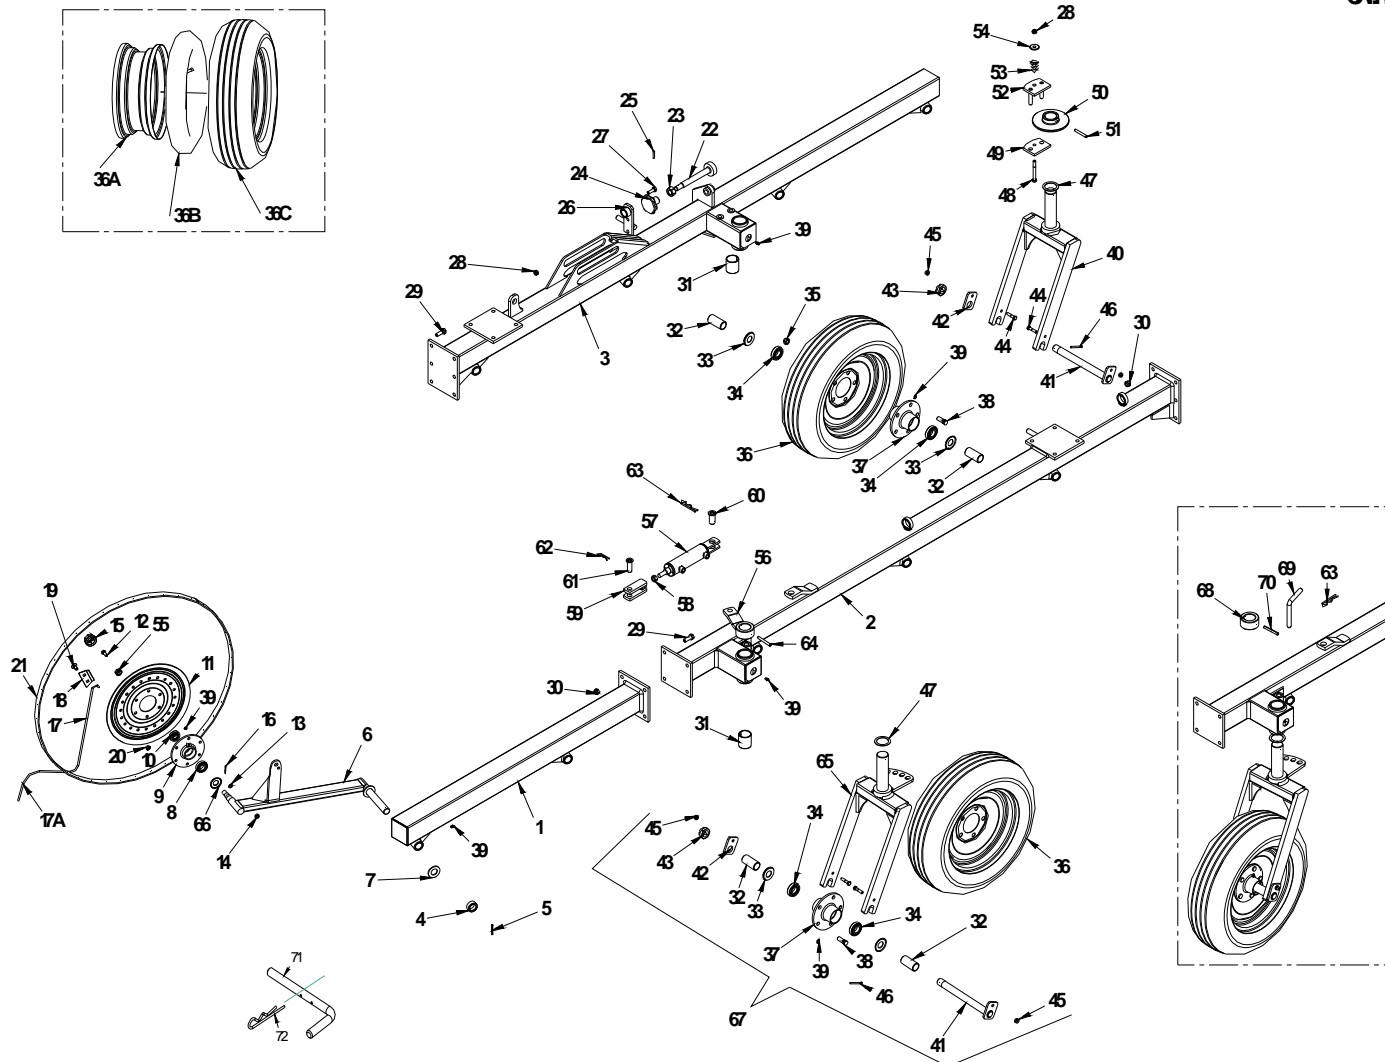

TAVOLA 2-TABLE 2-PLANCHE 2-DISEÑO 2 RT 7-9

LAZARINI
OARCO

TABELLA 2-TABLE 2-TABLE 2-TABLA 2 – RT 7-9

POS.	CODICE	DESCRIZIONE	DESCRIPTION	DESCRIPTION	DESCRIPCION
1	18032893	ARCO TRAINO	CHASSIS TERMINAL RT9	ARC	
2	18032890	ARCO TRAINO	CHASSIS CENTRAL	ARC	
3	18032887	TELAIO CENTRALE	CHASSIS	FRAME	
4	18033045	DISTANZIERE	ENTROTOISE	SPACER	
5	3080113	SPINA ELASTICA 6X50	GOUPILLE 6X50	ELASTIC PIN 6X50	
6	18032020	BRACETTO DESTRO	BRAS DROIT	RIGHT ARM	
7	3030165	RONDELLA	RONDELLE	WASHER	
8	12240119	CUSCINETTO 30205	ROULEMENT 30205	BEARING 30205	
9	12150103	MOZZO	JOUE DU MOYEU	HUB	
10	12240118	CUSCINETTO 30204	ROULEMENT 30204	BEARING 30204	
11	12160101	FLANGIA	FLANGE	RACKING	
12	3011209	VITE TE 10X25	VIS TE 10X25	SCREW TE M10X25	
13	3030227	RONDELLA DENT.	RONDELLE.	WASHER	
14	3020328	DADO M10	ECROU M10	NUT M10	
15	12360001	PARAPOLVERE	POUSSIERE	DUST COVER CUP	
16	3040114	COPPIGLIA 4X35	GOUPILLE 4X35	PIN 4X35	
17	18030415	DENTE VICON Ø6,9	DENT VICON Ø6,9	TOOTH VICON Ø6,9	
17A	18031094	DENTE BIG Ø7,5	DENT BIG Ø7,5	TOOTH BIG Ø7,5	
18	18030416	PLACCHETTA	PLAQUE	PLATE	
19	3010105	VITE TTQST 10X25	TTQST 10X25	TTSQT 10X25	
20	3020224	DADO CONELOX 10MA	ECROU CONELOX 10MA	NUT CONELOX 10MA	
21	18031113	ANELLO STELLA VICON Ø6,9	BAGUE ETOILE VICON Ø6,9	RING WHEELS Ø6,9	
21 A	18032202	ANELLO STELLA BIG Ø7,5	BAGUE ETOILE BIG Ø7,5	RING WHEELS BIG Ø7,5	
22	18031066	VITONE	ENTRETOISE VIS	SCREW	
23	3020337	DADO M24	ECROU 24MA	NUT M24	
24	18031179	VOLANTINO	VOLANTINO	KNOB	
25	3080102	COPPIGLIA 6X36	GOUPILLE 6X36	PIN 6X36	
26	18030904	PASSAGGIO BARRA DX	PASSAGE DE BARRE DX	BAR PASSAGE MOV. STARS	
27	3011216	VITE TE M12X35	VIS TE M12X35	SCREW TE M12X35	
28	3020202	DADO AUTOBL. 12MA	ECROU 12MA	LOCKIN NUT 12MA	
29	3011264	VITE TE M14X40	VIS TE M14X40	SCREW TE M14X40	
30	3020203	DADO AUTOBL. 14MA	ECROU 14MA	LOCKING NUT M14	
31	12070440	BOCCOLA ANTIGR.	BAUE GRIPPAGE	BUSH	
32	12070421	BOCCOLA DISTANZIALE	ENTRETOISE BAGUE	SPACER BUSH