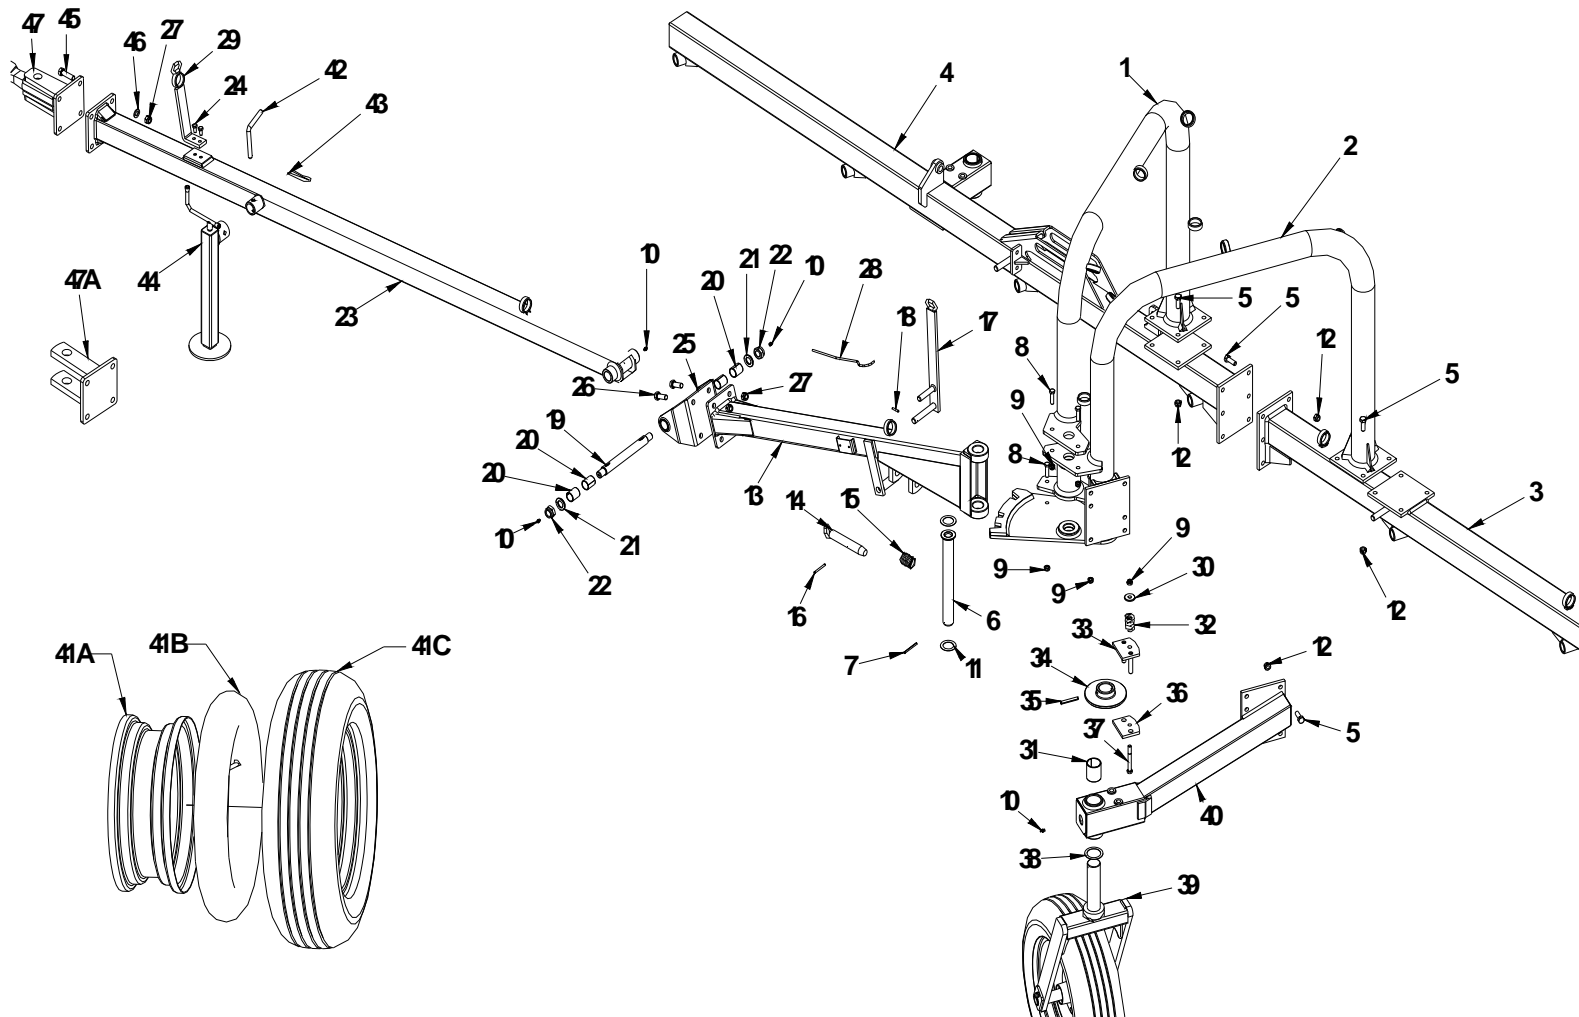

Parti di ricambio

TAVOLA 1-TABLE 1-PLANCHE 1-DISEÑO 1 RT 7-9

TABELLA 1-TABLE 1-TABLE 1-TABLA1 – RT 7-9

POS.	CODICE	DESCRIZIONE	DESCRIPTION	DESCRIPTION	DESCRIPCION
1	18030465	ARCO TRAINO	ATELLAGE AD ARC	ARC	
2	18031157	ARCO TRAINO	ATELLAGE AD ARC	ARC	
3	18032890	TELAIO CENTRALE	CHASSIS CENTRAL	FRAME CENTRAL	
4	18032887	TELAIO LATERALE	CHASSIS LATERAL	FRAME	
5	3011264	TE 14X40	VIS TE 14X40	SCREW TE 14X40	
6	18030432	PERNO SNODO 40X430	PIVOT 40X430	PIN 40X430	
7	3080122	SPINA ELASTICA 6X70	ELAS.GOUPILLE 6X70	ELASTIC PIN 6X70	
8	3011297	VITE TE 12X45	VIS TE 12X45	SCREW TE 12X45	
9	3020202	DADO AUTOB.M12	ECROU BLOC. AU. M12	LOCKING NUT M12	
10	3090101	INGRASSATORE M8X1	GRAISSEUE M 8X1	GREASEUR M8X1	
11	12280002	RALLA AS4060	BISEAIL AS4060	AS4060	
12	3020203	DADO AUTOBLO.M14	ECROU A BLOC.AU M14	LOCKING NUT M14	
13	18031746	PART.POSTERIORE TIMONE	CHASSIS ARRIÈRE	FRAME	
14	18031160	SPINA COMANDO INCLINAZIONE	COMANDE INCLINATION	PIVOT	
15	11010607	MOLLA COMPRESSIONE	RESSORT DE COMPRESSION	SPRING	
16	3080104	SPINA ELASTICA 6X60	ELASTIC PIN 6X60	ELASTIC PIN 6X60	
17	18031161	LEVA SGANCIO	LEVIER		
18	3080109	SPINA ELASTICA 6X30	GOUPILLE 6X30	ELASTIC PIN 6X30	
19	18031747	PERNO SNODO 30X304	PIVOT SUPPORT 30X304	PIN 30X304	
20	12240181	GLYCODUR 303440	GLYCODUR 303440	GLYCODUR 303440	
21	3030174	RONDELLA 24	RONDELLE 24	WASHER 24	
22	3020236	DADO AUTOBL..M24X2	ECROU M24X2	LOCKIN NUT M24X2	
23	18032804	PARTE ANTERIORE TIMONE	DIRECTION AVANT	FRONT FRAME	
24	3011256	VITE TE 10X20	VIS TE 10X20	SCREW TE 10X20	
25	18031750	FORCELLA SNODO TIMONE	FOURCHETTE DE DIRECTION	FOURCH	
26	3010286	TE 16X40	VIS TE 16X40	SCREW TE M16X40	
27	3020204	DADO AUTOBLO.M16	ECROU VERROUILLAGE M16	LOCKIN NUT M16